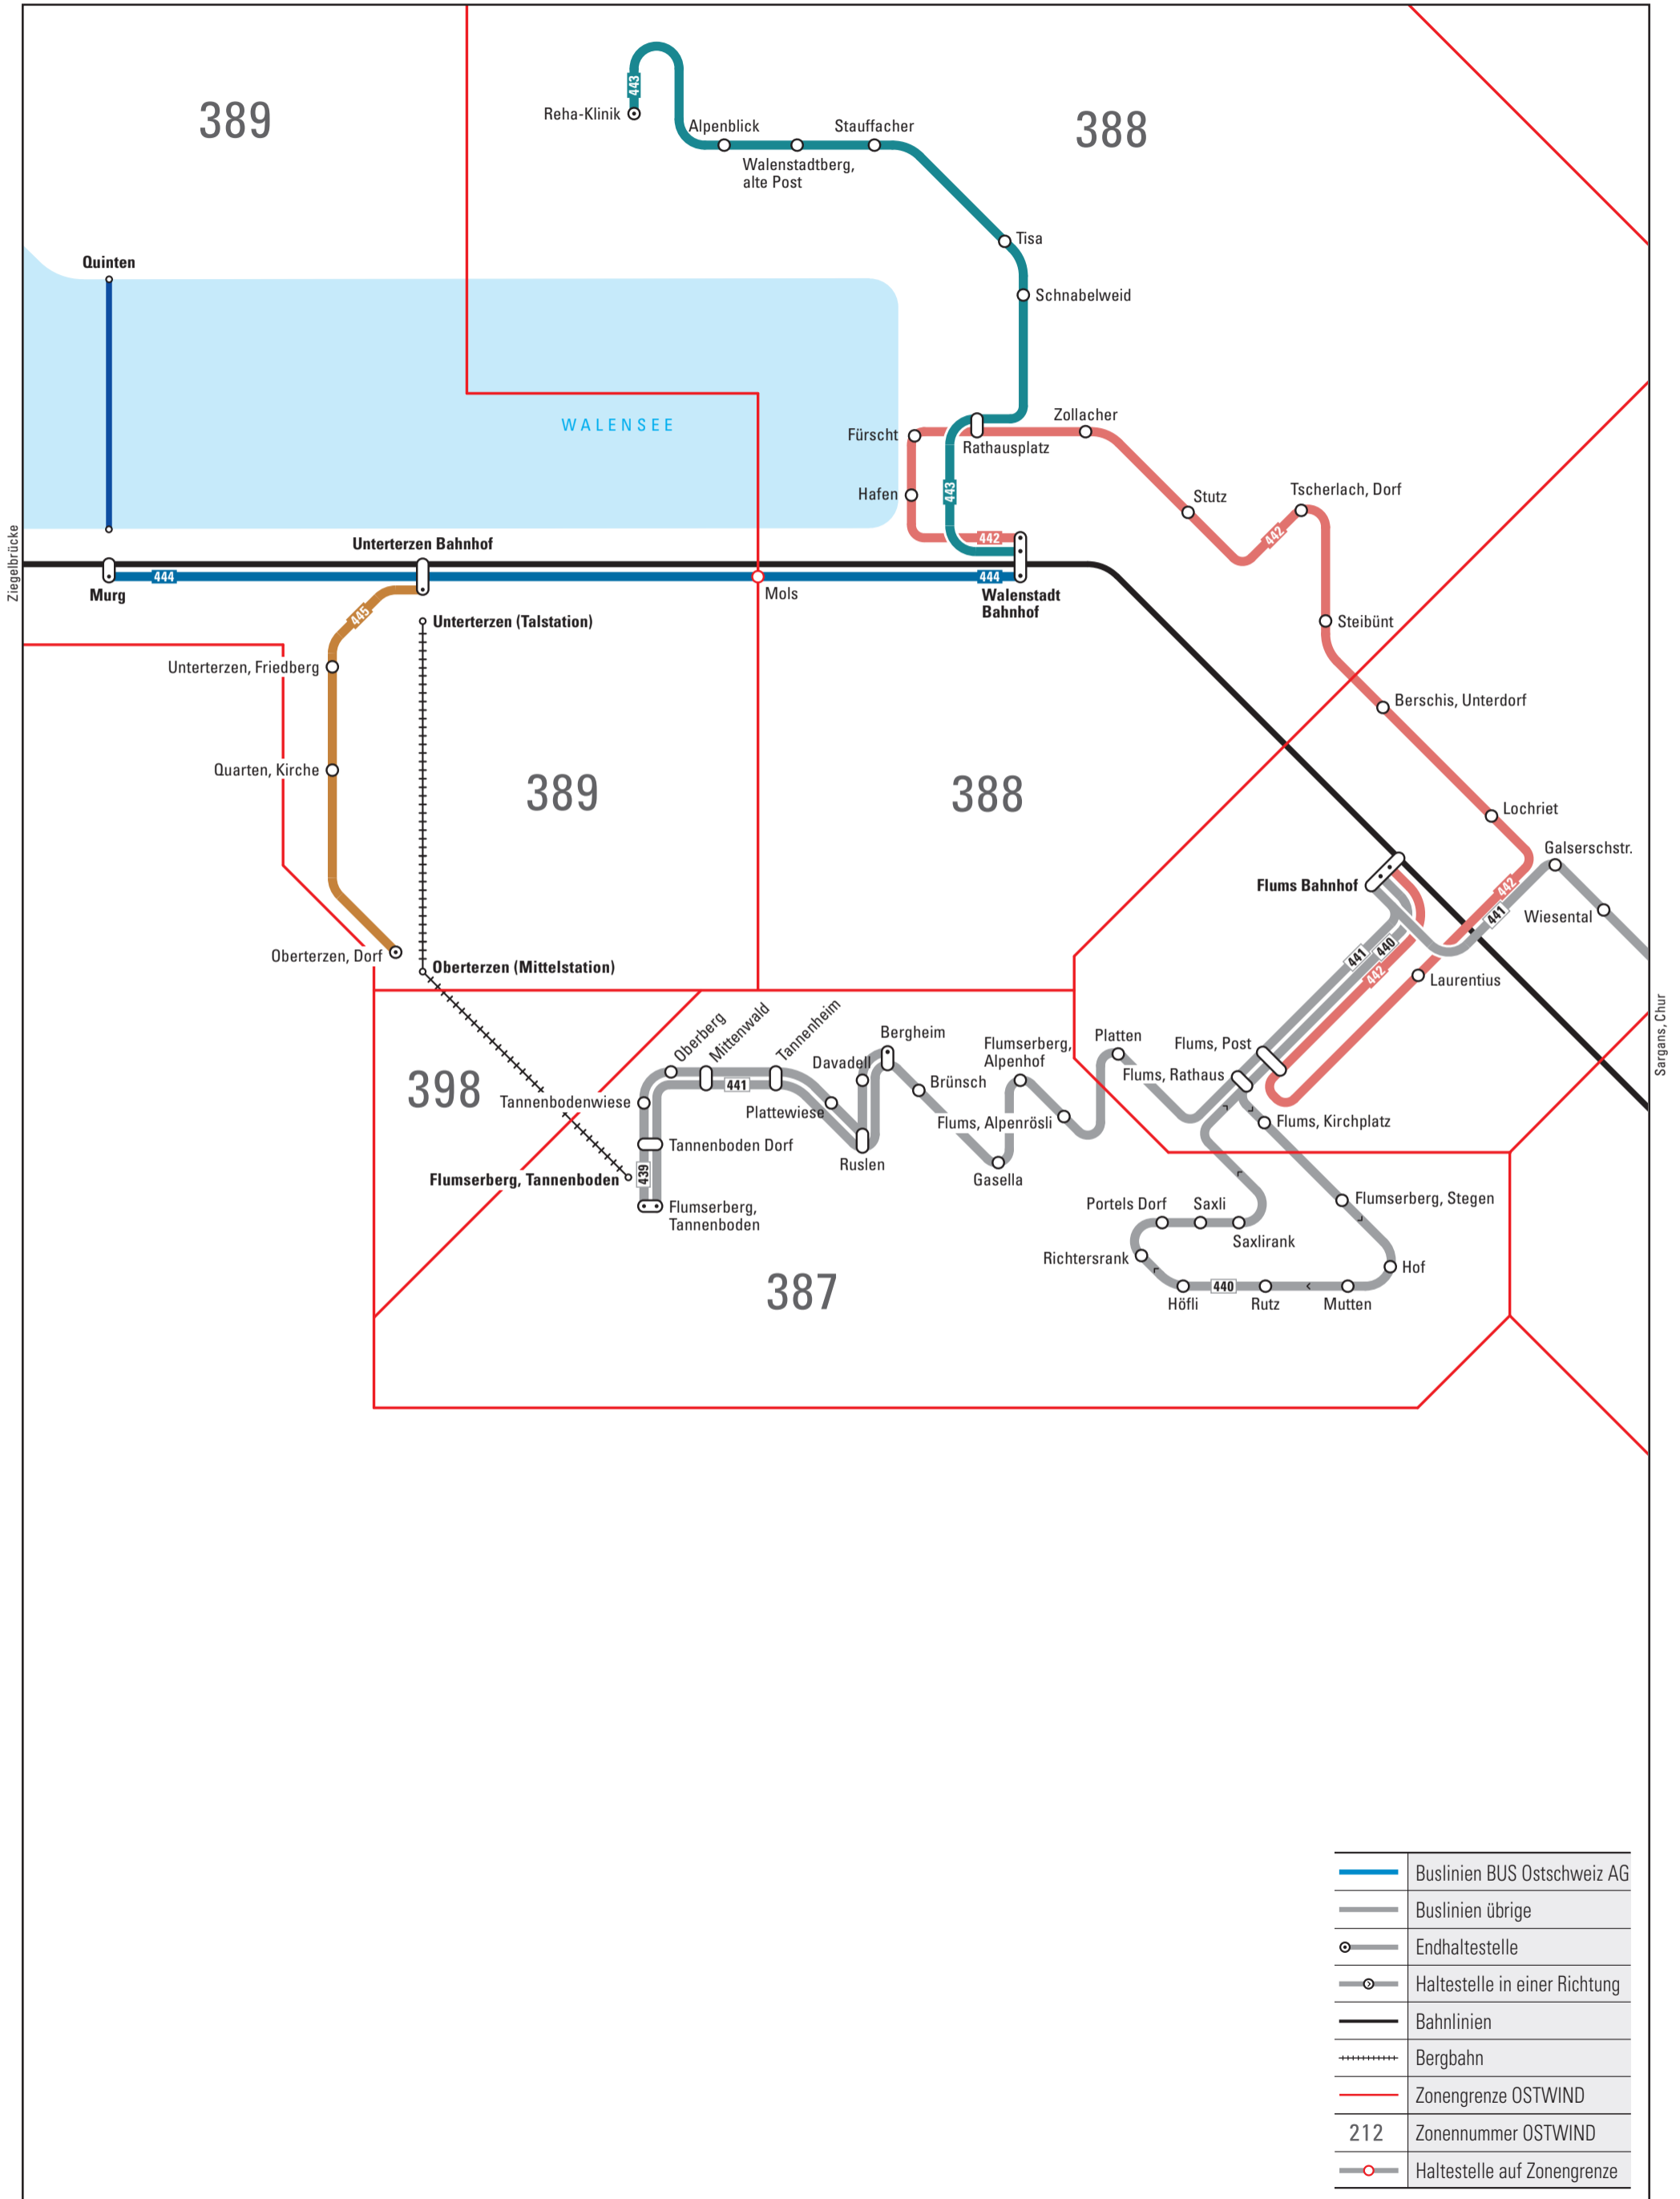

Walensee

Gültig ab 12. Dezember 2021

	Buslinien BUS Ostschweiz AG
	Buslinien übrige
	Endhaltestelle
	Haltestelle in einer Richtung
	Bahnlinien
	Bergbahn
	Zonengrenze OSTWIND
212	Zonennummer OSTWIND
	Haltestelle auf Zonengrenze