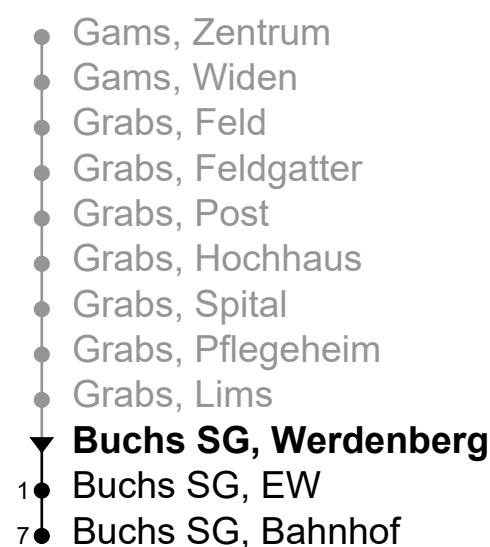

**Buchs SG, Werdenberg**  
**Richtung Buchs SG, Bahnhof**

Gültig von 27.02.2023 bis 29.10.2023

🕒	Montag - Freitag	Samstag	Sonn- und Feiertag
4			
5	14		
6	14	14	14
7	14	14	14
8	14	14	14
9	14	14	14
10	14	14	14
11	14	14	14
12	14	14	14
13	14	14	14
14	14	14	14
15	14	14	14
16	14	14	14
17	14	14	14
18	14	14	14
19	14	14	14
20	14	14	14
21	14 29	14 29	14 29
22	14 29	14 29	14 29
23	14 29	14 29	14 29
0	14 29 <sub>A</sub>	14 29	14 29 <sub>B</sub>
1			
2			
3			

Fahrzeit  
in Minuten

**A** Fährt nur am Freitag und in den Nächten 06./07.04., 17./18.05., 31.07./01.08.2023

**B** Fährt nur in den Nächten 07./08.04., 09./10.04., 30.04./01.05., 18./19.05., 28./29.05.2023

Als Feiertage gelten: 25. und 26. Dezember, 1. Januar, Karfreitag, Ostermontag, Auffahrt, Pfingstmontag, 1. August und 1. November

Echtzeit-Info

Liniennetzplan