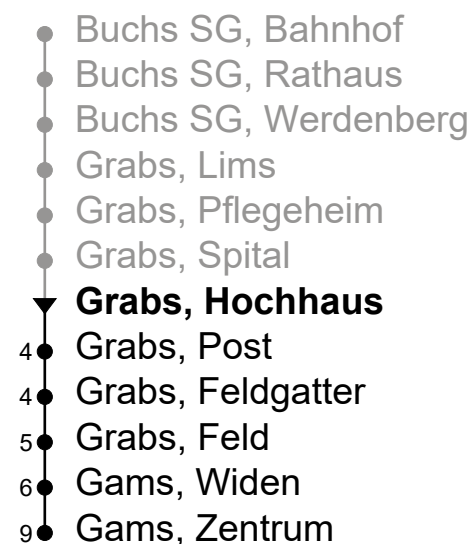

**Grabs, Hochhaus
Richtung Gams, Zentrum**

Gültig von 27.02.2023 bis 29.10.2023

🕒	Montag - Freitag	Samstag	Sonn- und Feiertag
4			
5	44		
6	44	44	44
7	44	44	44
8	44	44	44
9	44	44	44
10	44	44	44
11	44	44	44
12	44	44	44
13	44	44	44
14	44	44	44
15	44	44	44
16	44	44	44
17	44	44	44
18	44	44	44
19	44	44	44
20	44	44	44
21	30 44	30 44	30 44
22	30 44	30 44	30 44
23	30 44	30 44	30 44
0	44	44	44
1	00 _A 30 _A	00 30	00 _B 30 _B
2			
3			

Fahrzeit
in Minuten

A Fährt nur am Freitag und in den Nächten 06./07.04., 17./18.05., 31.07./01.08.2023

B Fährt nur in den Nächten 07./08.04., 09./10.04., 30.04./01.05., 18./19.05., 28./29.05.2023

Als Feiertage gelten: 25. und 26. Dezember, 1. Januar, Karfreitag, Ostermontag, Auffahrt, Pfingstmontag, 1. August und 1. November

Echtzeit-Info

Liniennetzplan