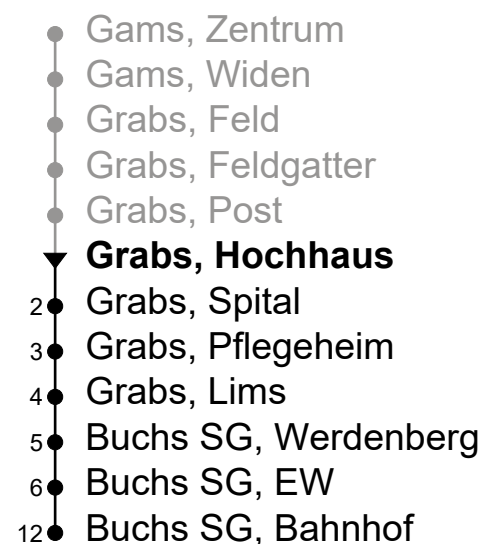

**Grabs, Hochhaus**  
**Richtung Buchs SG, Bahnhof**

Gültig von 27.02.2023 bis 29.10.2023

🕒	Montag - Freitag	Samstag	Sonn- und Feiertag
4			
5	09		
6	09	09	09
7	09	09	09
8	09	09	09
9	09	09	09
10	09	09	09
11	09	09	09
12	09	09	09
13	09	09	09
14	09	09	09
15	09	09	09
16	09	09	09
17	09	09	09
18	09	09	09
19	09	09	09
20	09	09	09
21	09 25	09 25	09 25
22	09 25	09 25	09 25
23	09 25	09 25	09 25
0	09 25 <sub>A</sub>	09 25	09 25 <sub>B</sub>
1			
2			
3			

Fahrzeit  
in Minuten

**A** Fährt nur am Freitag und in den Nächten 06./07.04., 17./18.05., 31.07./01.08.2023

**B** Fährt nur in den Nächten 07./08.04., 09./10.04., 30.04./01.05., 18./19.05., 28./29.05.2023

Als Feiertage gelten: 25. und 26. Dezember, 1. Januar, Karfreitag, Ostermontag, Auffahrt, Pfingstmontag, 1. August und 1. November

Echtzeit-Info

Liniennetzplan