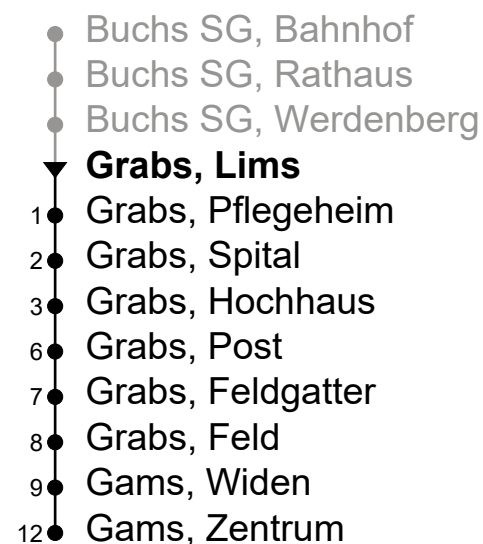

410

Grabs, Lims Richtung Gams, Zentrum

Gültig von 10.12.2023 bis 14.12.2024

🕒	Montag - Freitag	Samstag	Sonn- und Feiertag
4			
5			
6	05 _A 35 _A		
7	05 _A 35 _A		
8	05 _A		
9			
10			
11	35 _A		
12	05 _A 35 _A		
13	05 _A		
14			
15			
16	05 _A 35 _A		
17	05 _A 35 _A		
18	05 _A 35 _A		
19	05 _A		
20			
21	27	27	27
22	27	27	27
23	27	27	27
0	57 _B	57	57 _C
1	27 _B	27	27 _C
2			
3			

Fahrzeit
in Minuten

A Fährt bis Grabs, Post

B Fährt nur am Freitag und in den Nächten 28./29.03., 30.04./01.05., 08./09.05., 31.07./01.08., 31.10./01.11.2024

C Fährt nur in den Nächten

31.12.2023/01.01.2024, 29./30.03., 31.03./01.04., 09./10.05., 19./20.05., 01./02.11.2024

Als Feiertage gelten: 25. und 26. Dezember, 1. Januar, Karfreitag, Ostermontag, Auffahrt, Pfingstmontag, 1. August und 1. November

Echtzeit-Info

Linienetzplan