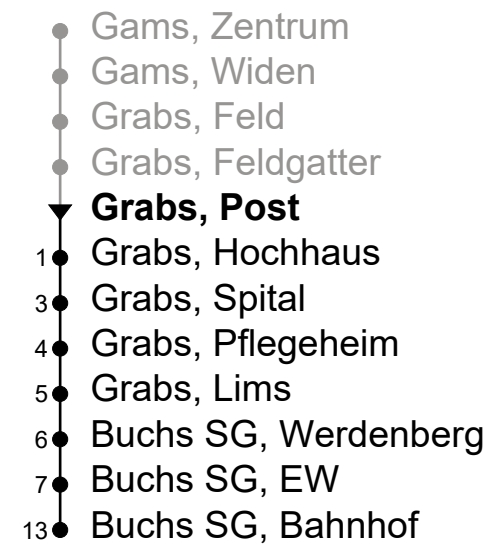

**Grabs, Post**  
**Richtung Buchs SG, Bahnhof**

Gültig von 27.02.2023 bis 29.10.2023

🕒	Montag - Freitag	Samstag	Sonn- und Feiertag
4			
5	08		
6	08	08	08
7	08	08	08
8	08	08	08
9	08	08	08
10	08	08	08
11	08	08	08
12	08	08	08
13	08	08	08
14	08	08	08
15	08	08	08
16	08	08	08
17	08	08	08
18	08	08	08
19	08	08	08
20	08	08	08
21	08 24	08 24	08 24
22	08 24	08 24	08 24
23	08 24	08 24	08 24
0	08 24 <sub>A</sub>	08 24	08 24 <sub>B</sub>
1			
2			
3			

Fahrzeit  
in Minuten

**A** Fährt nur am Freitag und in den Nächten 06./07.04., 17./18.05., 31.07./01.08.2023

**B** Fährt nur in den Nächten 07./08.04., 09./10.04., 30.04./01.05., 18./19.05., 28./29.05.2023

Als Feiertage gelten: 25. und 26. Dezember, 1. Januar, Karfreitag, Ostermontag, Auffahrt, Pfingstmontag, 1. August und 1. November

Echtzeit-Info

Liniennetzplan