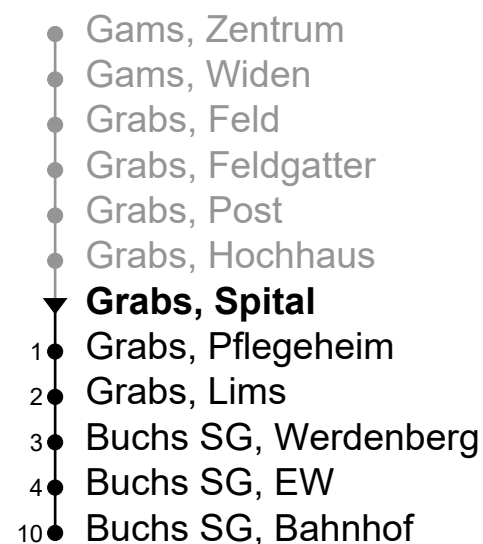

Grabs, Spital
Richtung Buchs SG, Bahnhof

Gültig von 27.02.2023 bis 29.10.2023

🕒	Montag - Freitag	Samstag	Sonn- und Feiertag
4			
5	11		
6	11	11	11
7	11	11	11
8	11	11	11
9	11	11	11
10	11	11	11
11	11	11	11
12	11	11	11
13	11	11	11
14	11	11	11
15	11	11	11
16	11	11	11
17	11	11	11
18	11	11	11
19	11	11	11
20	11	11	11
21	11 26	11 26	11 26
22	11 26	11 26	11 26
23	11 26	11 26	11 26
0	11 26 _A	11 26	11 26 _B
1			
2			
3			

Fahrzeit
in Minuten

A Fährt nur am Freitag und in den Nächten 06./07.04., 17./18.05., 31.07./01.08.2023

B Fährt nur in den Nächten 07./08.04., 09./10.04., 30.04./01.05., 18./19.05., 28./29.05.2023

Als Feiertage gelten: 25. und 26. Dezember, 1. Januar, Karfreitag, Ostermontag, Auffahrt, Pfingstmontag, 1. August und 1. November

Echtzeit-Info

Liniennetzplan