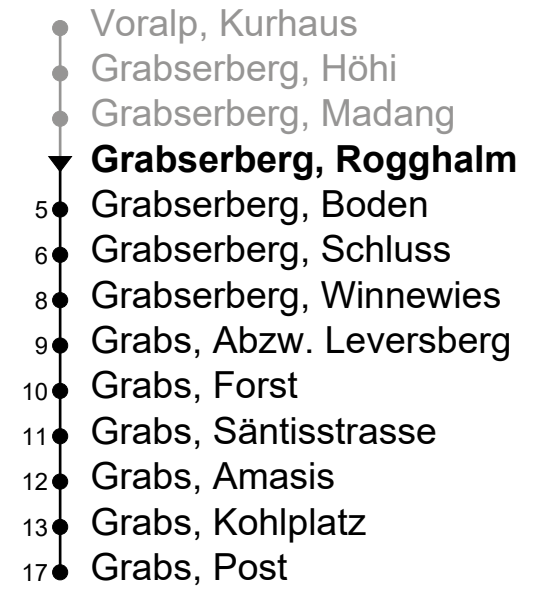

Grabserberg, Rogghalm
Richtung Grabs, Post

Gültig ab 15.12.2024

🕒	Montag - Freitag	Samstag	Sonntag*
4			
5			
6			
7			
8		38 _A	38 _A
9	38 _A	38 _A	38 _A
10			
11		38 _A	38 _A
12	57 _A		
13		38 _A	38 _A
14			
15	33 _A	33 _A	33 _A
16	33 _A	33 _A	33 _A
17	33 _A	33 _A	33 _A
18	33 _A		
19			
20			
21			
22			
23			
0			
1			
2			
3			

Fahrzeit
in Minuten

A Fährt im Sommer vom 11.05. bis
19.10.2025

*Als Sonntag gelten zusätzlich: 01.01., 18.04., 21.04., 29.05., 09.06., 01.08., 01.11.,
25.12., 26.12.

Schulferien Grabs 2024/25:

- Weihnachtsferien: 20.12.2024 - 06.01.2025
- Sportferien: 31.01. - 10.02.2025
- Frühlingsferien: 04.04. - 22.04.2025
- Feiertagsbrücke Auffahrt: 28.05. - 02.06.2025
- Sommerferien: 04.07. - 10.08.2025
- Herbstferien: 26.09. - 20.10.2025

Echtzeit-Info

Linienetzplan