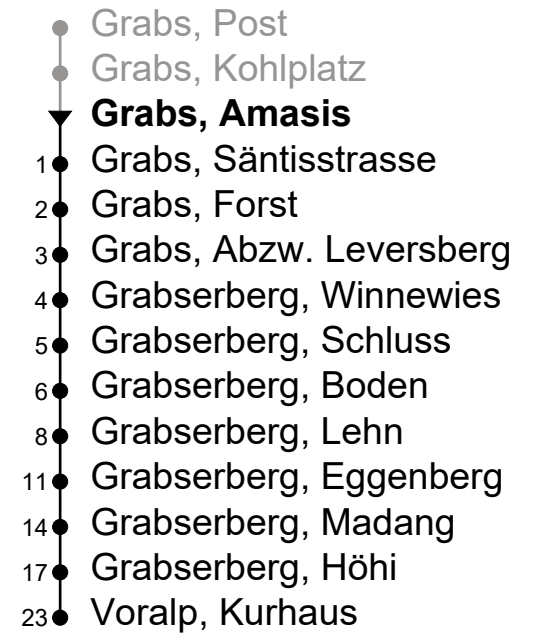

Grabs, Amasis
Richtung Voralp, Kurhaus

Gültig ab 15.12.2024

🕒	Montag - Freitag	Samstag	Sonntag*
4			
5			
6	52 _A		
7	47 _A		
8		07 _B	07 _B
9	07 _B	07 _{AD} 07 _B	07 _{AD} 07 _B
10			
11	27 _{AC} 55 _{AD} 55 _B	07 _{AD} 07 _B	07 _{AD} 07 _B
12			
13	03 _{AE}	07 _B	07 _B
14	07 _B		
15		02 _B	02 _B
16	02 _B 22 _{AD}	02 _B	02 _B
17	02 _B 07 _{AD}	02 _B 07 _{AD}	02 _B 07 _{AD}
18	02 _B 07 _{AD}		
19			
20			
21			
22			
23			
0			
1			
2			
3			

Fahrzeit
in Minuten

- A** Fährt bis Grabserberg, Lehn
- B** Fährt im Sommer vom 11.05. bis 19.10.2025
- C** Fährt Montag - Freitag nur an Schultagen

- D** Fährt im Winter vom 15.12.2024 bis 10.05.2025 und vom 20.10. bis 13.12.2025
- E** Fährt im Winter vom 15.12.2024 bis 10.05.2025 und vom 20.10. bis 13.12.2025, zusätzlich Mo, Di, & Fr. vom 12.05. bis 25.09.2025

*Als Sonntag gelten zusätzlich: 01.01., 18.04., 21.04., 29.05., 09.06., 01.08., 01.11., 25.12., 26.12.

Schulferien Grabs 2024/25:

- Weihnachtsferien: 20.12.2024 - 06.01.2025**
- Sportferien: 31.01. - 10.02.2025**
- Frühlingsferien: 04.04. - 22.04.2025**
- Feiertagsbrücke Auffahrt: 28.05. - 02.06.2025**
- Sommerferien: 04.07. - 10.08.2025**
- Herbstferien: 26.09. - 20.10.2025**

Echtzeit-Info

Linienetzplan