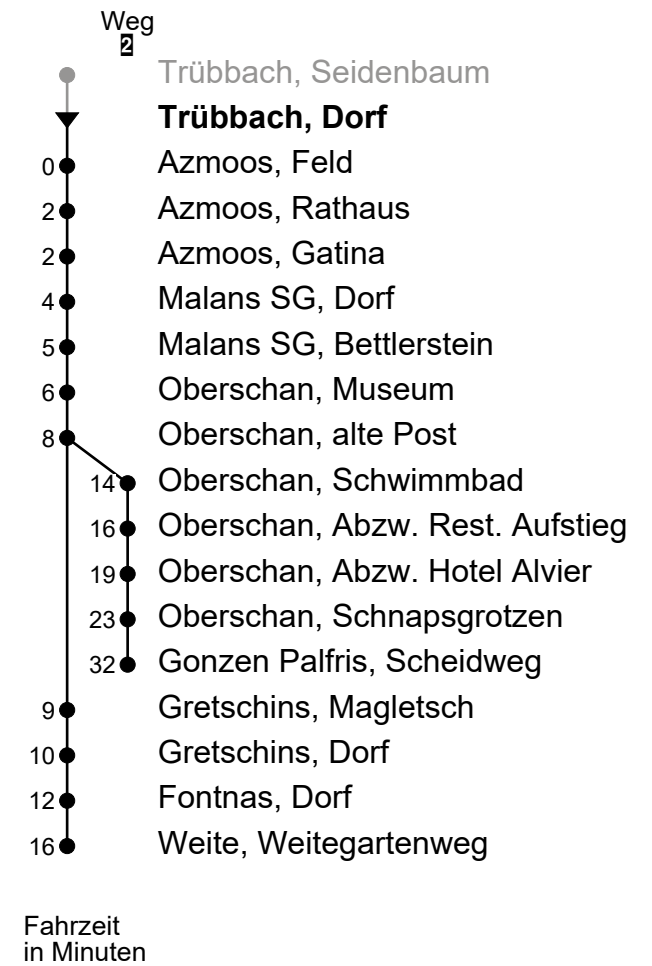

420

Trübbach, Dorf Richtung Weite, Weitegartenweg

BUS SARGANSERLAND WERDENBERG

BUS Sarganserland Werdenberg +41 71 757 30 40
Bachstrasse 4 www.bsw-bus.ch
CH-7320 Sargans info@bsw-bus.ch

Gültig von 10.12.2023 bis 14.12.2024

🕒	Montag - Freitag	Samstag	Sonn- und Feiertag
4			
5			
6	14	44	
7	14		44
8	44		44 ^A 44 ^{CB}
9	44	44	
10			
11	48	44	
12			44
13	14		
14	14	14	
15	14		44 ^A 44 ^{CB}
16	14	14	
17	14		14
18	14	14	14
19	14		
20	14		
21			
22			
23			
0			
1			
2			
3			

A Fährt vom 12.05. bis 20.10.2024

C Fährt bis Oberschan, alte Post

B Fährt vom 10.12.2023 bis 09.05.2024
und vom 27.10. bis 08.12.2024

Als Feiertage gelten: 25. und 26. Dezember, 1. Januar, Karfreitag, Ostermontag, Auffahrt, Pfingstmontag, 1. August und 1. November

Echtzeit-Info

Linienetzplan