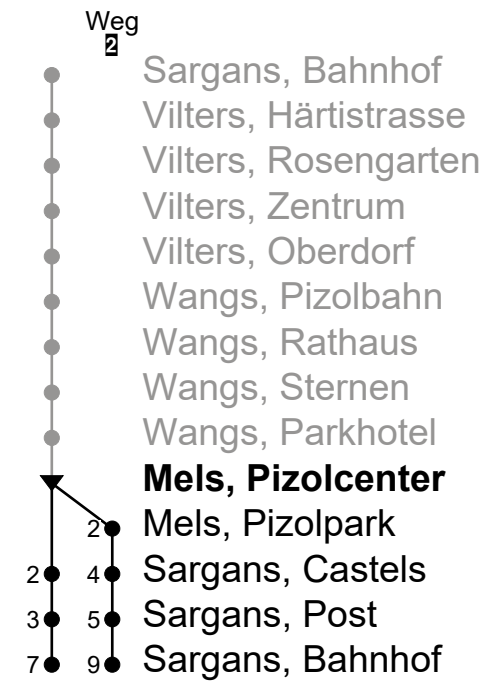

Mels, Pizolcenter
Richtung Sargans, Bahnhof
 (Ringlinie im Uhrzeigersinn)

Gültig ab 15.12.2024

🕒	Montag - Freitag	Samstag	Sonntag*
4			
5			
6	20 ² 50 ²		
7	20 ² 50 ²	50 ²	50
8	20 ² 50 ²	20 ² 50 ²	20 _C 50
9	20 ² 50 ²	20 ² 50 ²	20 _C 50
10	20 ² 50 ²	20 ² 50 ²	20 _C 50
11	20 ² 50 ²	20 ² 50 ²	20 _C 50
12	20 ² 50 ²	20 ² 50 ²	20 _C 50
13	20 ² 50 ²	20 ² 50 ²	20 _C 50
14	20 ² 50 ²	20 ² 50 ²	20 _C 50
15	20 ² 50 ²	20 ² 50 ²	20 _C 50
16	20 ² 50 ²	20 ² 50 ²	20 _C 50
17	20 ² 50 ²	20 ² 50 ²	20 _C 50
18	20 ² 50 ²	20 ² 50	20 _C 50
19	20 ² 50 _A 50 ² _B	50	50
20	20 _A 20 ² _B 50 _A 50 ² _B	50	50
21	50	50	50
22	50	50	50
23	51	51	51
0			
1			
2			
3			

Echtzeit-Info

Liniennetzplan