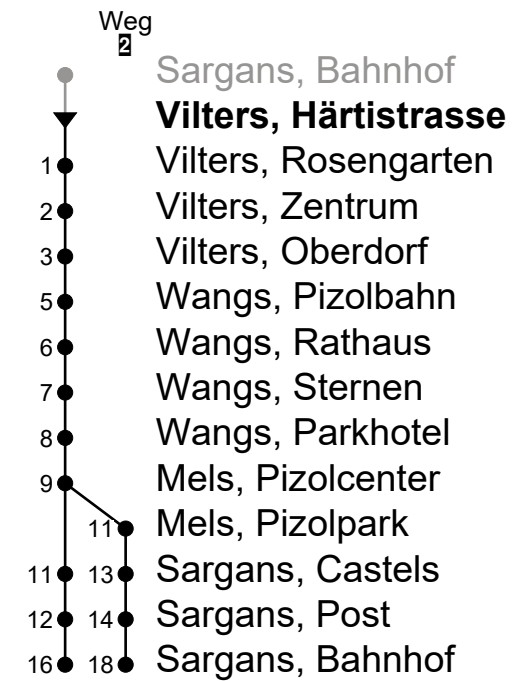

Vilters, Hältistrasse

Richtung Wangs - Sargans, Bahnhof

(Ringlinie im Uhrzeigersinn)

Gültig ab 15.12.2024

🕒	Montag - Freitag	Samstag	Sonntag*
4			
5			
6	11 <sup>2</sup> 41 <sup>2</sup>		
7	11 <sup>2</sup> 41 <sup>2</sup>	41 <sup>2</sup>	41
8	11 <sup>2</sup> 41 <sup>2</sup>	11 <sup>2</sup> 41 <sup>2</sup>	11 <sub>C</sub> 41
9	11 <sup>2</sup> 41 <sup>2</sup>	11 <sup>2</sup> 41 <sup>2</sup>	11 <sub>C</sub> 41
10	11 <sup>2</sup> 41 <sup>2</sup>	11 <sup>2</sup> 41 <sup>2</sup>	11 <sub>C</sub> 41
11	11 <sup>2</sup> 41 <sup>2</sup>	11 <sup>2</sup> 41 <sup>2</sup>	11 <sub>C</sub> 41
12	11 <sup>2</sup> 41 <sup>2</sup>	11 <sup>2</sup> 41 <sup>2</sup>	11 <sub>C</sub> 41
13	11 <sup>2</sup> 41 <sup>2</sup>	11 <sup>2</sup> 41 <sup>2</sup>	11 <sub>C</sub> 41
14	11 <sup>2</sup> 41 <sup>2</sup>	11 <sup>2</sup> 41 <sup>2</sup>	11 <sub>C</sub> 41
15	11 <sup>2</sup> 41 <sup>2</sup>	11 <sup>2</sup> 41 <sup>2</sup>	11 <sub>C</sub> 41
16	11 <sup>2</sup> 41 <sup>2</sup>	11 <sup>2</sup> 41 <sup>2</sup>	11 <sub>C</sub> 41
17	11 <sup>2</sup> 41 <sup>2</sup>	11 <sup>2</sup> 41 <sup>2</sup>	11 <sub>C</sub> 41
18	11 <sup>2</sup> 41 <sup>2</sup>	11 <sup>2</sup> 41	11 <sub>C</sub> 41
19	11 <sup>2</sup> 41 <sub>A</sub> 41 <sup>2</sup> <sub>B</sub>	41	41
20	11 <sub>A</sub> 11 <sup>2</sup> <sub>B</sub> 41 <sub>A</sub> 41 <sup>2</sup> <sub>B</sub>	41	41
21	41	41	41
22	41	41	41
23	42	42	42
0			
1			
2			
3			

Fahrzeit in Minuten

**A** Fährt Montag - Donnerstag ohne allg. Feiertage

**C** Fährt nur vom 15.12.2024 bis 06.04.2025

**B** Fährt nur am Freitag

\*Als Sonntag gelten zusätzlich: 01.01., 18.04., 21.04., 29.05., 09.06., 01.08., 01.11., 25.12., 26.12.

Echtzeit-Info

Linienetzplan