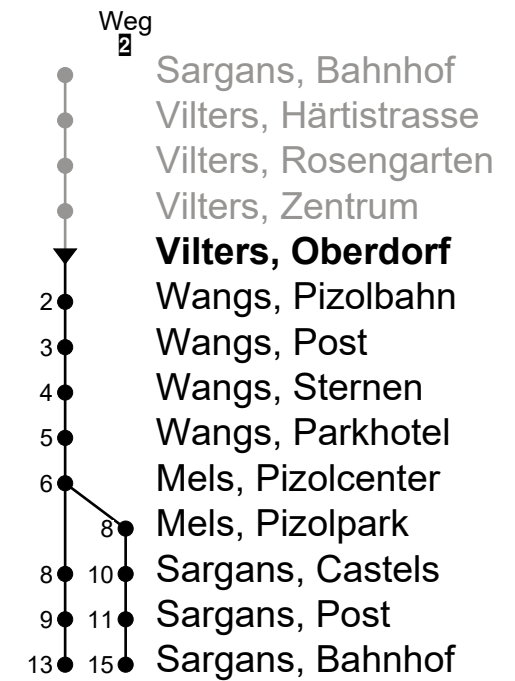

Vilters, Oberdorf

Richtung Wangs - Sargans, Bahnhof

(Ringlinie im Uhrzeigersinn)

Gültig von 10.12.2023 bis 14.12.2024

🕒	Montag - Freitag	Samstag	Sonn- und Feiertag
4			
5			
6	14 ² 44 ²		
7	14 ² 44 ²	44 ²	44
8	14 ² 44 ²	14 ² 44 ²	14 _C 44
9	14 ² 44 ²	14 ² 44 ²	14 _C 44
10	14 ² 44 ²	14 ² 44 ²	14 _C 44
11	14 ² 44 ²	14 ² 44 ²	14 _C 44
12	14 ² 44 ²	14 ² 44 ²	14 _C 44
13	14 ² 44 ²	14 ² 44 ²	14 _C 44
14	14 ² 44 ²	14 ² 44 ²	14 _C 44
15	14 ² 44 ²	14 ² 44 ²	14 _C 44
16	14 ² 44 ²	14 ² 44 ²	14 _C 44
17	14 ² 44 ²	14 ² 44 ²	14 _C 44
18	14 ² 44 ²	14 ² 44	14 _C 44
19	14 ² 44 _A 44 ² _B	44	44
20	14 _A 14 ² _B 44 _A 44 ² _B	44	44
21	44	44	44
22	44	44	44
23	45	45	45
0			
1			
2			
3			

Fahrzeit in Minuten

A Fährt Montag - Donnerstag ohne allg. Feiertage

B Fährt nur am Freitag

C Fährt vom 10.12.2023 bis 07.04.2024

Als Feiertage gelten: 25. und 26. Dezember, 1. Januar, Karfreitag, Ostermontag, Auffahrt, Pfingstmontag, 1. August und 1. November

Echtzeit-Info

Linienetzplan