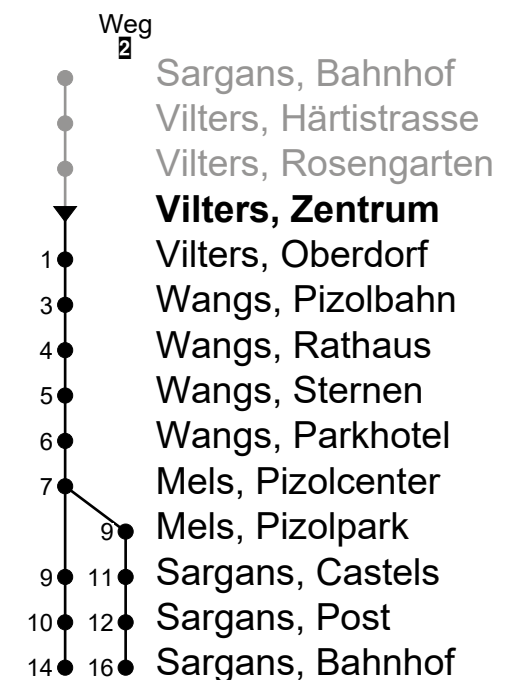

Vilters, Zentrum

Richtung Wangs - Sargans, Bahnhof

(Ringlinie im Uhrzeigersinn)

Gültig ab 15.12.2024

🕒	Montag - Freitag	Samstag	Sonntag*
4			
5			
6	13 ² 43 ²		
7	13 ² 43 ²	43 ²	43
8	13 ² 43 ²	13 ² 43 ²	13 _C 43
9	13 ² 43 ²	13 ² 43 ²	13 _C 43
10	13 ² 43 ²	13 ² 43 ²	13 _C 43
11	13 ² 43 ²	13 ² 43 ²	13 _C 43
12	13 ² 43 ²	13 ² 43 ²	13 _C 43
13	13 ² 43 ²	13 ² 43 ²	13 _C 43
14	13 ² 43 ²	13 ² 43 ²	13 _C 43
15	13 ² 43 ²	13 ² 43 ²	13 _C 43
16	13 ² 43 ²	13 ² 43 ²	13 _C 43
17	13 ² 43 ²	13 ² 43 ²	13 _C 43
18	13 ² 43 ²	13 ² 43	13 _C 43
19	13 ² 43 _A 43 ² _B	43	43
20	13 _A 13 ² _B 43 _A 43 ² _B	43	43
21	43	43	43
22	43	43	43
23	44	44	44
0			
1			
2			
3			

Fahrzeit
in Minuten

A Fährt Montag - Donnerstag ohne allg. Feiertage

C Fährt nur vom 15.12.2024 bis 06.04.2025

B Fährt nur am Freitag

*Als Sonntag gelten zusätzlich: 01.01., 18.04., 21.04., 29.05., 09.06., 01.08., 01.11., 25.12., 26.12.

Echtzeit-Info

Linienetzplan