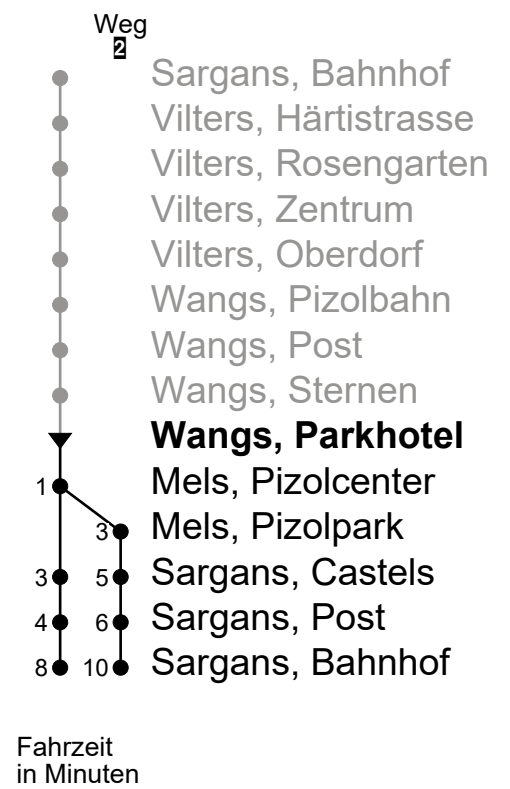

Wangs, Parkhotel
Richtung Sargans, Bahnhof
 (Ringlinie im Uhrzeigersinn)

Gültig von 10.12.2023 bis 14.12.2024

🕒	Montag - Freitag	Samstag	Sonn- und Feiertag
4			
5			
6	19 ² 49 ²		
7	19 ² 49 ²	49 ²	49
8	19 ² 49 ²	19 ² 49 ²	19 _C 49
9	19 ² 49 ²	19 ² 49 ²	19 _C 49
10	19 ² 49 ²	19 ² 49 ²	19 _C 49
11	19 ² 49 ²	19 ² 49 ²	19 _C 49
12	19 ² 49 ²	19 ² 49 ²	19 _C 49
13	19 ² 49 ²	19 ² 49 ²	19 _C 49
14	19 ² 49 ²	19 ² 49 ²	19 _C 49
15	19 ² 49 ²	19 ² 49 ²	19 _C 49
16	19 ² 49 ²	19 ² 49 ²	19 _C 49
17	19 ² 49 ²	19 ² 49 ²	19 _C 49
18	19 ² 49 ²	19 ² 49	19 _C 49
19	19 ² 49 _A 49 ² _B	49	49
20	19 _A 19 ² _B 49 _A 49 ² _B	49	49
21	49	49	49
22	49	49	49
23	50	50	50
0			
1			
2			
3			

A Fährt Montag - Donnerstag ohne allg. Feiertage
B Fährt nur am Freitag
C Fährt vom 10.12.2023 bis 07.04.2024

Als Feiertage gelten: 25. und 26. Dezember, 1. Januar, Karfreitag, Ostermontag, Auffahrt, Pfingstmontag, 1. August und 1. November

Echtzeit-Info

Linienetzplan