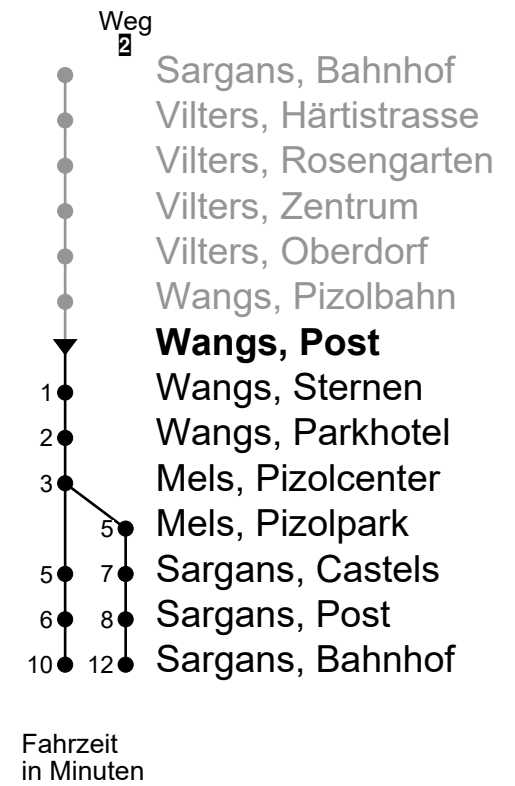

Wangs, Post
Richtung Sargans, Bahnhof
 (Ringlinie im Uhrzeigersinn)

Gültig von 10.12.2023 bis 14.12.2024

🕒	Montag - Freitag	Samstag	Sonn- und Feiertag
4			
5			
6	17 ² 47 ²		
7	17 ² 47 ²	47 ²	47
8	17 ² 47 ²	17 ² 47 ²	17 _C 47
9	17 ² 47 ²	17 ² 47 ²	17 _C 47
10	17 ² 47 ²	17 ² 47 ²	17 _C 47
11	17 ² 47 ²	17 ² 47 ²	17 _C 47
12	17 ² 47 ²	17 ² 47 ²	17 _C 47
13	17 ² 47 ²	17 ² 47 ²	17 _C 47
14	17 ² 47 ²	17 ² 47 ²	17 _C 47
15	17 ² 47 ²	17 ² 47 ²	17 _C 47
16	17 ² 47 ²	17 ² 47 ²	17 _C 47
17	17 ² 47 ²	17 ² 47 ²	17 _C 47
18	17 ² 47 ²	17 ² 47	17 _C 47
19	17 ² 47 _A 47 ² _B	47	47
20	17 _A 17 ² _B 47 _A 47 ² _B	47	47
21	47	47	47
22	47	47	47
23	48	48	48
0			
1			
2			
3			

A Fährt Montag - Donnerstag ohne allg. Feiertage
B Fährt nur am Freitag
C Fährt vom 10.12.2023 bis 07.04.2024

Als Feiertage gelten: 25. und 26. Dezember, 1. Januar, Karfreitag, Ostermontag, Auffahrt, Pfingstmontag, 1. August und 1. November

Echtzeit-Info

Linienetzplan