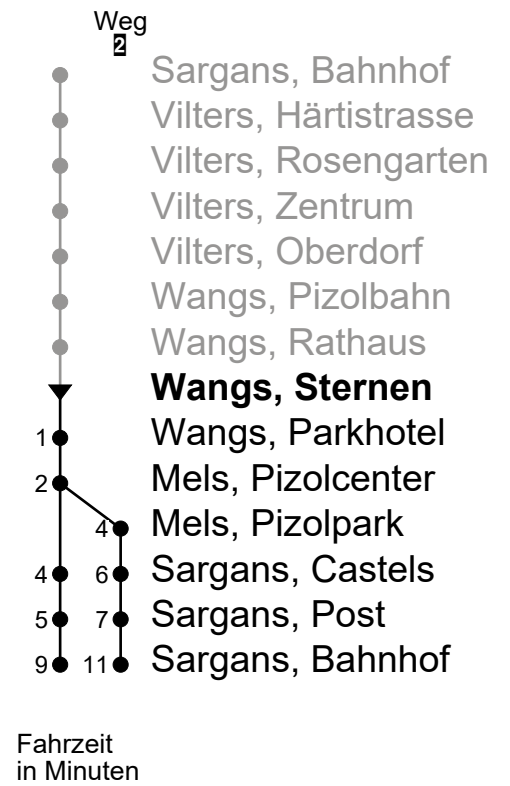

**Wangs, Sternen**  
**Richtung Sargans, Bahnhof**  
 (Ringlinie im Uhrzeigersinn)

Gültig ab 15.12.2024

🕒	Montag - Freitag	Samstag	Sonntag*
4			
5			
6	18 <sup>2</sup> 48 <sup>2</sup>		
7	18 <sup>2</sup> 48 <sup>2</sup>	48 <sup>2</sup>	48
8	18 <sup>2</sup> 48 <sup>2</sup>	18 <sup>2</sup> 48 <sup>2</sup>	18 <sub>C</sub> 48
9	18 <sup>2</sup> 48 <sup>2</sup>	18 <sup>2</sup> 48 <sup>2</sup>	18 <sub>C</sub> 48
10	18 <sup>2</sup> 48 <sup>2</sup>	18 <sup>2</sup> 48 <sup>2</sup>	18 <sub>C</sub> 48
11	18 <sup>2</sup> 48 <sup>2</sup>	18 <sup>2</sup> 48 <sup>2</sup>	18 <sub>C</sub> 48
12	18 <sup>2</sup> 48 <sup>2</sup>	18 <sup>2</sup> 48 <sup>2</sup>	18 <sub>C</sub> 48
13	18 <sup>2</sup> 48 <sup>2</sup>	18 <sup>2</sup> 48 <sup>2</sup>	18 <sub>C</sub> 48
14	18 <sup>2</sup> 48 <sup>2</sup>	18 <sup>2</sup> 48 <sup>2</sup>	18 <sub>C</sub> 48
15	18 <sup>2</sup> 48 <sup>2</sup>	18 <sup>2</sup> 48 <sup>2</sup>	18 <sub>C</sub> 48
16	18 <sup>2</sup> 48 <sup>2</sup>	18 <sup>2</sup> 48 <sup>2</sup>	18 <sub>C</sub> 48
17	18 <sup>2</sup> 48 <sup>2</sup>	18 <sup>2</sup> 48 <sup>2</sup>	18 <sub>C</sub> 48
18	18 <sup>2</sup> 48 <sup>2</sup>	18 <sup>2</sup> 48	18 <sub>C</sub> 48
19	18 <sup>2</sup> 48 <sub>A</sub> 48 <sup>2</sup> <sub>B</sub>	48	48
20	18 <sub>A</sub> 18 <sup>2</sup> <sub>B</sub> 48 <sub>A</sub> 48 <sup>2</sup> <sub>B</sub>	48	48
21	48	48	48
22	48	48	48
23	49	49	49
0			
1			
2			
3			

**A** Fährt Montag - Donnerstag ohne allg. Feiertage  
**B** Fährt nur am Freitag  
**C** Fährt nur vom 15.12.2024 bis 06.04.2025

\*Als Sonntag gelten zusätzlich: 01.01., 18.04., 21.04., 29.05., 09.06., 01.08., 01.11., 25.12., 26.12.

Echtzeit-Info

Linienetzplan