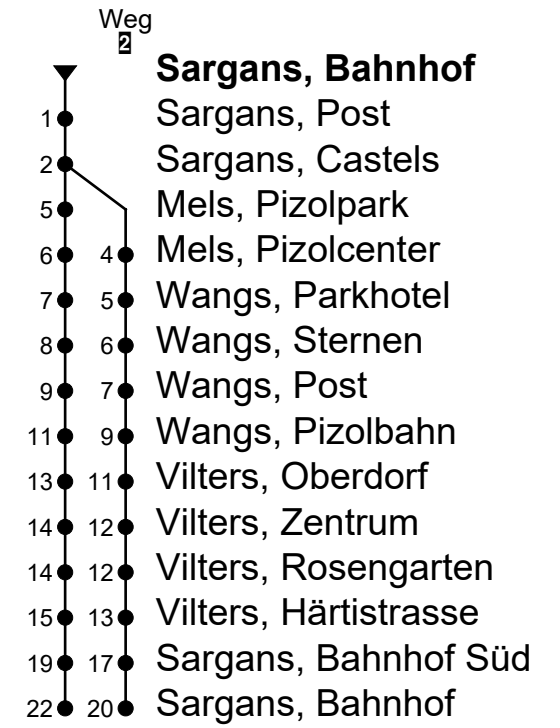

Sargans, Bahnhof

# Richtung Wangs - Sargans, Bahnhof

(Ringlinie im Gegenuhrzeigersinn)

Gültig von 12.12.2021 bis 10.12.2022

🕒	Montag - Freitag	Samstag	Sonn- und Feiertag
4			
5	33 <sup>2</sup>		
6	01 33 <sup>2</sup>		
7	01 31	01 31	
8	01 31	01 31	03 <sup>2</sup> 33 <sup>2</sup> <sub>C</sub>
9	01 31	01 31	03 <sup>2</sup> 33 <sup>2</sup> <sub>C</sub>
10	01 31	01 31	03 <sup>2</sup> 33 <sup>2</sup> <sub>C</sub>
11	01 31	01 31	03 <sup>2</sup> 33 <sup>2</sup> <sub>C</sub>
12	01 31	01 31	03 <sup>2</sup> 33 <sup>2</sup> <sub>C</sub>
13	01 31	01 31	03 <sup>2</sup> 33 <sup>2</sup> <sub>C</sub>
14	01 31	01 31	03 <sup>2</sup> 33 <sup>2</sup> <sub>C</sub>
15	01 31	01 31	03 <sup>2</sup> 33 <sup>2</sup> <sub>C</sub>
16	01 31	01 31	03 <sup>2</sup> 33 <sup>2</sup> <sub>C</sub>
17	01 31	01 31	03 <sup>2</sup> 33 <sup>2</sup> <sub>C</sub>
18	01 31	01 33 <sup>2</sup>	03 <sup>2</sup>
19	01 31 <sub>A</sub> 33 <sup>2</sup> <sub>B</sub>	03 <sup>2</sup>	03 <sup>2</sup>
20	01 <sub>A</sub> 03 <sup>2</sup> <sub>B</sub>	03 <sup>2</sup>	03 <sup>2</sup>
21	01 <sub>A</sub> 03 <sup>2</sup> <sub>B</sub>	03 <sup>2</sup>	03 <sup>2</sup>
22	03 <sup>2</sup>	03 <sup>2</sup>	03 <sup>2</sup>
23	03 <sup>2</sup>	03 <sup>2</sup>	03 <sup>2</sup>
0			
1			
2			
3			

Fahrzeit  
in Minuten

A Fährt nur am Freitag

C Fährt vom 12.12.2021 bis 03.04.2022

B Fährt Montag - Donnerstag

Als Feiertage gelten: 25. und 26. Dezember, 1. Januar, Karfreitag, Ostermontag, Auffahrt, Pfingstmontag, 1. August und 1. November

Echtzeit-Info

Liniennetzplan