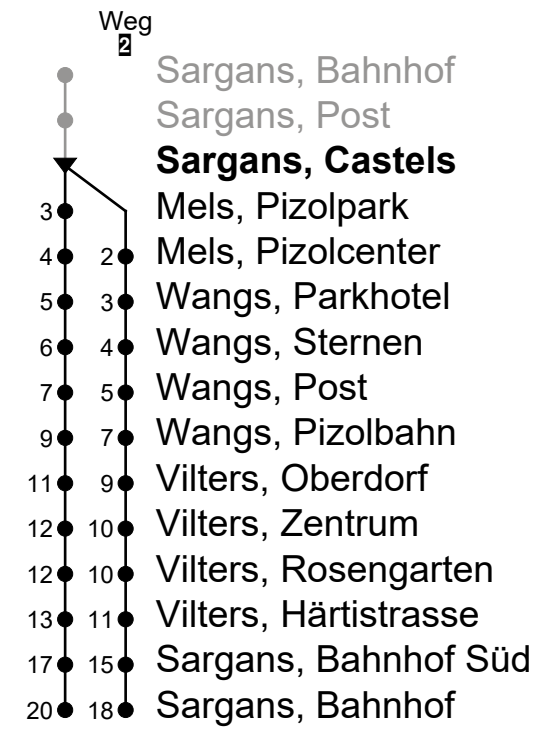

# Richtung Wangs - Sargans, Bahnhof

(Ringlinie im Gegenuhrzeigersinn)

Gültig von 12.12.2021 bis 10.12.2022

🕒	Montag - Freitag	Samstag	Sonn- und Feiertag
4			
5	35 <sup>2</sup>		
6	03 35 <sup>2</sup>		
7	03 33	03 33	
8	03 33	03 33	05 <sup>2</sup> 35 <sup>2</sup> <sub>C</sub>
9	03 33	03 33	05 <sup>2</sup> 35 <sup>2</sup> <sub>C</sub>
10	03 33	03 33	05 <sup>2</sup> 35 <sup>2</sup> <sub>C</sub>
11	03 33	03 33	05 <sup>2</sup> 35 <sup>2</sup> <sub>C</sub>
12	03 33	03 33	05 <sup>2</sup> 35 <sup>2</sup> <sub>C</sub>
13	03 33	03 33	05 <sup>2</sup> 35 <sup>2</sup> <sub>C</sub>
14	03 33	03 33	05 <sup>2</sup> 35 <sup>2</sup> <sub>C</sub>
15	03 33	03 33	05 <sup>2</sup> 35 <sup>2</sup> <sub>C</sub>
16	03 33	03 33	05 <sup>2</sup> 35 <sup>2</sup> <sub>C</sub>
17	03 33	03 33	05 <sup>2</sup> 35 <sup>2</sup> <sub>C</sub>
18	03 33	03 35 <sup>2</sup>	05 <sup>2</sup>
19	03 33 <sub>A</sub> 35 <sup>2</sup> <sub>B</sub>	05 <sup>2</sup>	05 <sup>2</sup>
20	03 <sub>A</sub> 05 <sup>2</sup> <sub>B</sub>	05 <sup>2</sup>	05 <sup>2</sup>
21	03 <sub>A</sub> 05 <sup>2</sup> <sub>B</sub>	05 <sup>2</sup>	05 <sup>2</sup>
22	05 <sup>2</sup>	05 <sup>2</sup>	05 <sup>2</sup>
23	05 <sup>2</sup>	05 <sup>2</sup>	05 <sup>2</sup>
0			
1			
2			
3			

Fahrzeit  
in Minuten

**A** Fährt nur am Freitag  
**B** Fährt Montag - Donnerstag

**C** Fährt vom 12.12.2021 bis 03.04.2022

Als Feiertage gelten: 25. und 26. Dezember, 1. Januar, Karfreitag, Ostermontag, Auffahrt, Pfingstmontag, 1. August und 1. November

Echtzeit-Info

Liniennetzplan