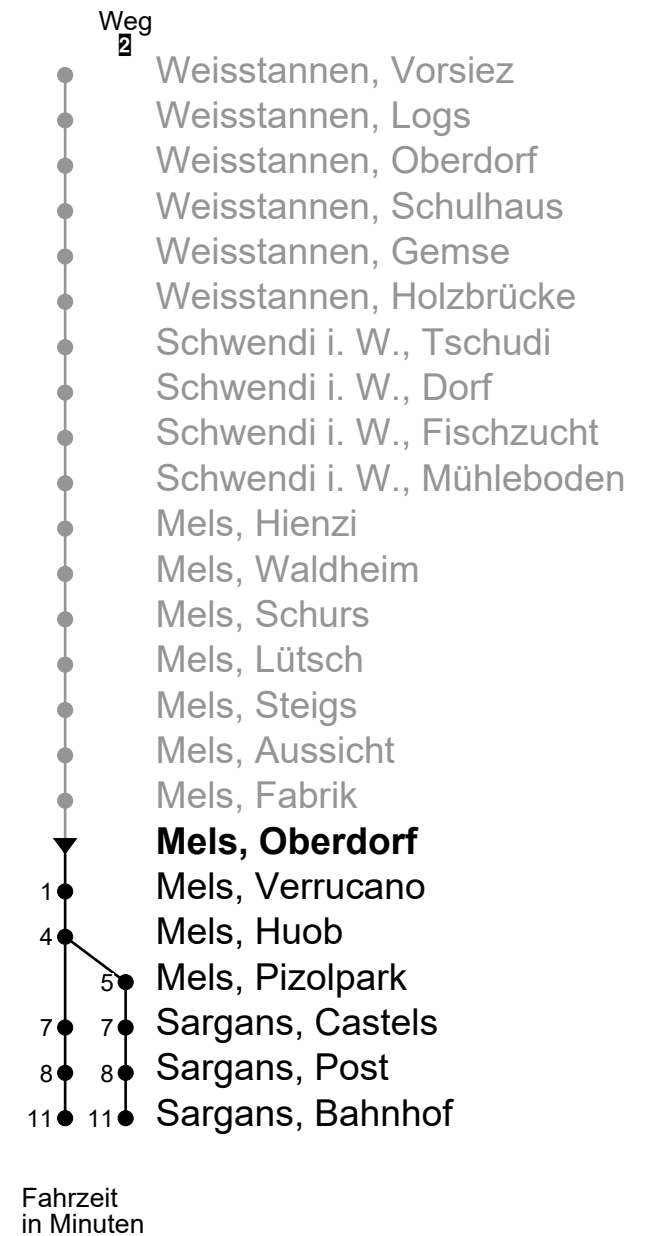

Mels, Oberdorf
Richtung Mels, Pizolpark (- Sargans, Bahnhof)

Gültig von 10.12.2023 bis 14.12.2024

🕒	Montag - Freitag	Samstag	Sonn- und Feiertag
4			
5			
6	05 ² _A		
7	05 ² _A	05 ² _A	
8	05 ² _A	05 ² _A	13
9	05 ² _A	05 ² _A	
10	05 ² _A	05 ² _A	13
11	05 ² _A	05 ² _A	
12	05 ² _A	05 ² _A	13
13	05 ² _A	05 ² _A	
14	05 ² _A	05 ² _A	13
15	05 ² _A	05 ² _A	
16	05 ² _A	05 ² _A	13
17	05 ² _A	05 ² _A	
18	05 ² _A	05 ² _A	13
19	05 ² _A	05 ² _A	43
20	05 ²	05 ²	
21			
22			
23			
0			
1			
2			
3			

A Fährt bis Mels, Pizolpark

Als Feiertage gelten: 25. und 26. Dezember, 1. Januar, Karfreitag, Ostermontag, Auffahrt, Pfingstmontag, 1. August und 1. November

Echtzeit-Info

Liniennetzplan