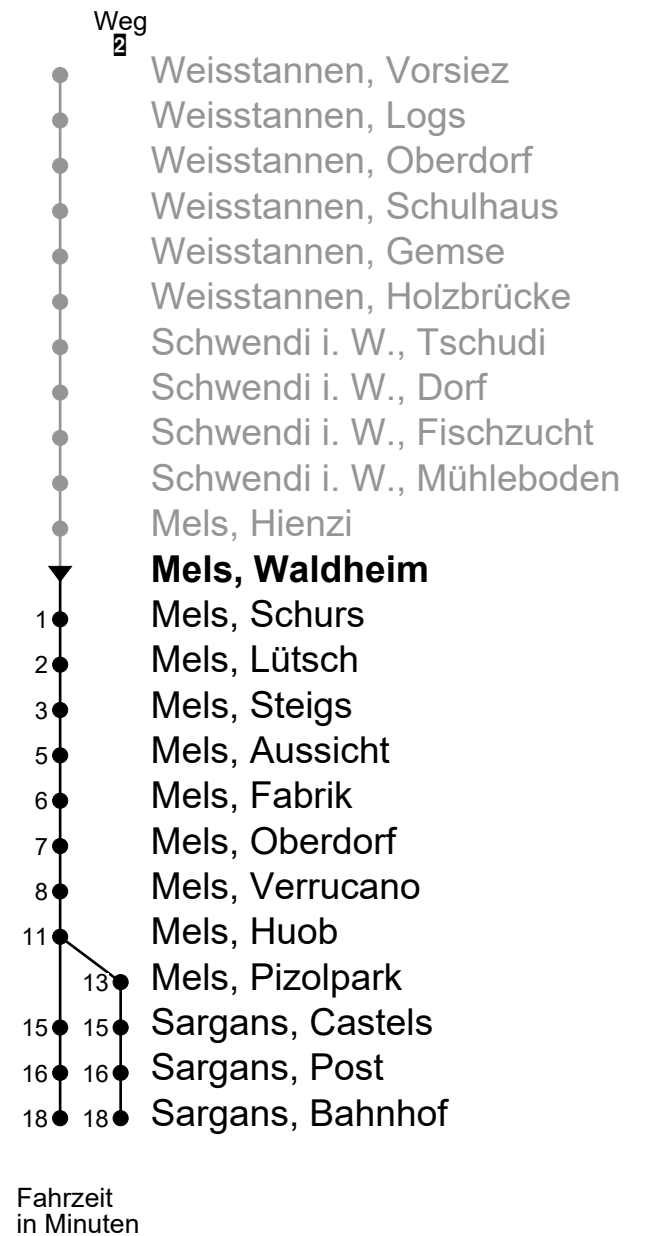

**Mels, Waldheim**  
**Richtung Mels, Pizolpark (- Sargans, Bahnhof)**

Gültig von 10.12.2023 bis 14.12.2024

🕒	Montag - Freitag	Samstag	Sonn- und Feiertag
4			
5	57 <sup>2</sup> <sub>A</sub>		
6	57 <sup>2</sup> <sub>A</sub>	57 <sup>2</sup> <sub>A</sub>	
7	57 <sup>2</sup> <sub>A</sub>	57 <sup>2</sup> <sub>A</sub>	
8	57 <sup>2</sup> <sub>A</sub>	57 <sup>2</sup> <sub>A</sub>	05
9	57 <sup>2</sup> <sub>A</sub>	57 <sup>2</sup> <sub>A</sub>	
10	57 <sup>2</sup> <sub>A</sub>	57 <sup>2</sup> <sub>A</sub>	05
11	57 <sup>2</sup> <sub>A</sub>	57 <sup>2</sup> <sub>A</sub>	
12	57 <sup>2</sup> <sub>A</sub>	57 <sup>2</sup> <sub>A</sub>	05
13	57 <sup>2</sup> <sub>A</sub>	57 <sup>2</sup> <sub>A</sub>	
14	57 <sup>2</sup> <sub>A</sub>	57 <sup>2</sup> <sub>A</sub>	05
15	57 <sup>2</sup> <sub>A</sub>	57 <sup>2</sup> <sub>A</sub>	
16	57 <sup>2</sup> <sub>A</sub>	57 <sup>2</sup> <sub>A</sub>	05
17	57 <sup>2</sup> <sub>A</sub>	57 <sup>2</sup> <sub>A</sub>	
18	57 <sup>2</sup> <sub>A</sub>	57 <sup>2</sup> <sub>A</sub>	05
19	57 <sup>2</sup> <sub>A</sub>	57 <sup>2</sup> <sub>A</sub>	35
20			
21			
22			
23			
0			
1			
2			
3			

A Fährt bis Mels, Pizolpark

Als Feiertage gelten: 25. und 26. Dezember, 1. Januar, Karfreitag, Ostermontag, Auffahrt, Pfingstmontag, 1. August und 1. November

Echtzeit-Info

Linienetzplan