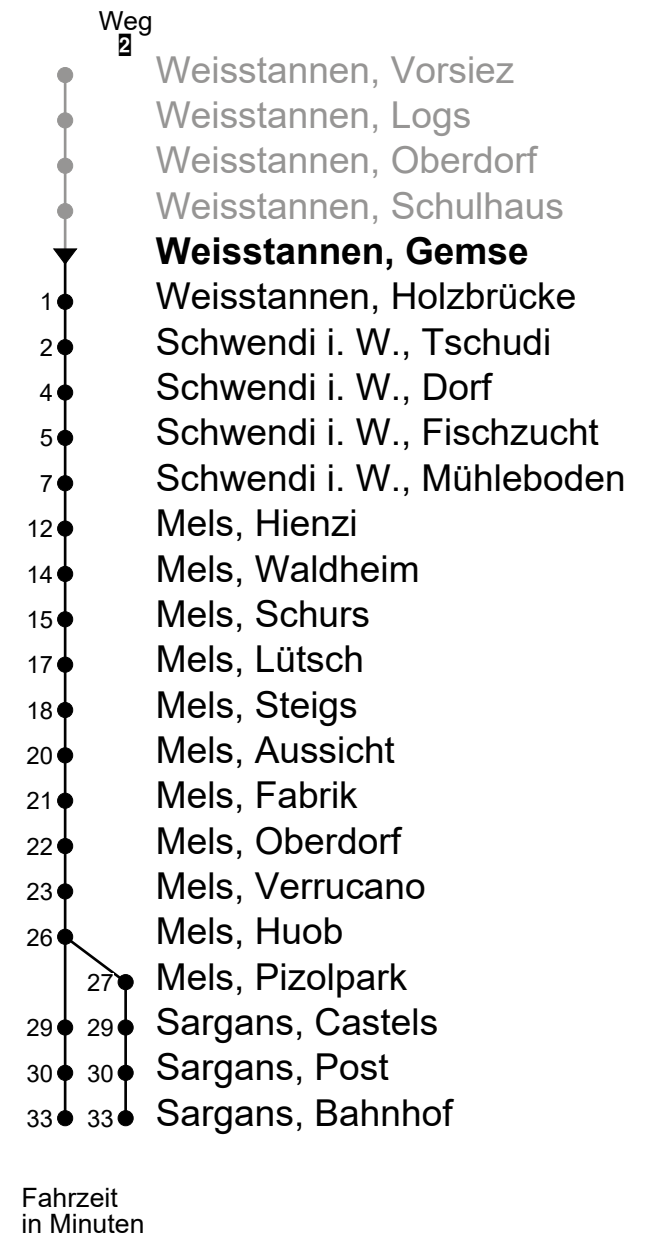

**Weisstannen, Gemse**  
**Richtung Mels, Pizolpark (- Sargans, Bahnhof)**

Gültig von 10.12.2023 bis 14.12.2024

🕒	Montag - Freitag	Samstag	Sonn- und Feiertag
4			
5	43 <sup>2</sup> <sub>A</sub>		
6	43 <sup>2</sup> <sub>A</sub>	43 <sup>2</sup> <sub>A</sub>	
7	43 <sup>2</sup> <sub>A</sub>	43 <sup>2</sup> <sub>A</sub>	51
8	43 <sup>2</sup> <sub>A</sub>	43 <sup>2</sup> <sub>A</sub>	
9	43 <sup>2</sup> <sub>A</sub>	43 <sup>2</sup> <sub>A</sub>	51
10	43 <sup>2</sup> <sub>A</sub>	43 <sup>2</sup> <sub>A</sub>	
11	43 <sup>2</sup> <sub>A</sub>	43 <sup>2</sup> <sub>A</sub>	51
12	43 <sup>2</sup> <sub>A</sub>	43 <sup>2</sup> <sub>A</sub>	
13	43 <sup>2</sup> <sub>A</sub>	43 <sup>2</sup> <sub>A</sub>	51
14	43 <sup>2</sup> <sub>A</sub>	43 <sup>2</sup> <sub>A</sub>	
15	43 <sup>2</sup> <sub>A</sub>	43 <sup>2</sup> <sub>A</sub>	51
16	43 <sup>2</sup> <sub>A</sub>	43 <sup>2</sup> <sub>A</sub>	
17	43 <sup>2</sup> <sub>A</sub>	43 <sup>2</sup> <sub>A</sub>	51
18	43 <sup>2</sup> <sub>A</sub>	43 <sup>2</sup> <sub>A</sub>	
19	43 <sup>2</sup> <sub>A</sub>	43 <sup>2</sup> <sub>A</sub>	21
20			
21			
22			
23			
0			
1			
2			
3			

A Fährt bis Mels, Pizolpark

Als Feiertage gelten: 25. und 26. Dezember, 1. Januar, Karfreitag, Ostermontag, Auffahrt, Pfingstmontag, 1. August und 1. November

Echtzeit-Info

Liniennetzplan