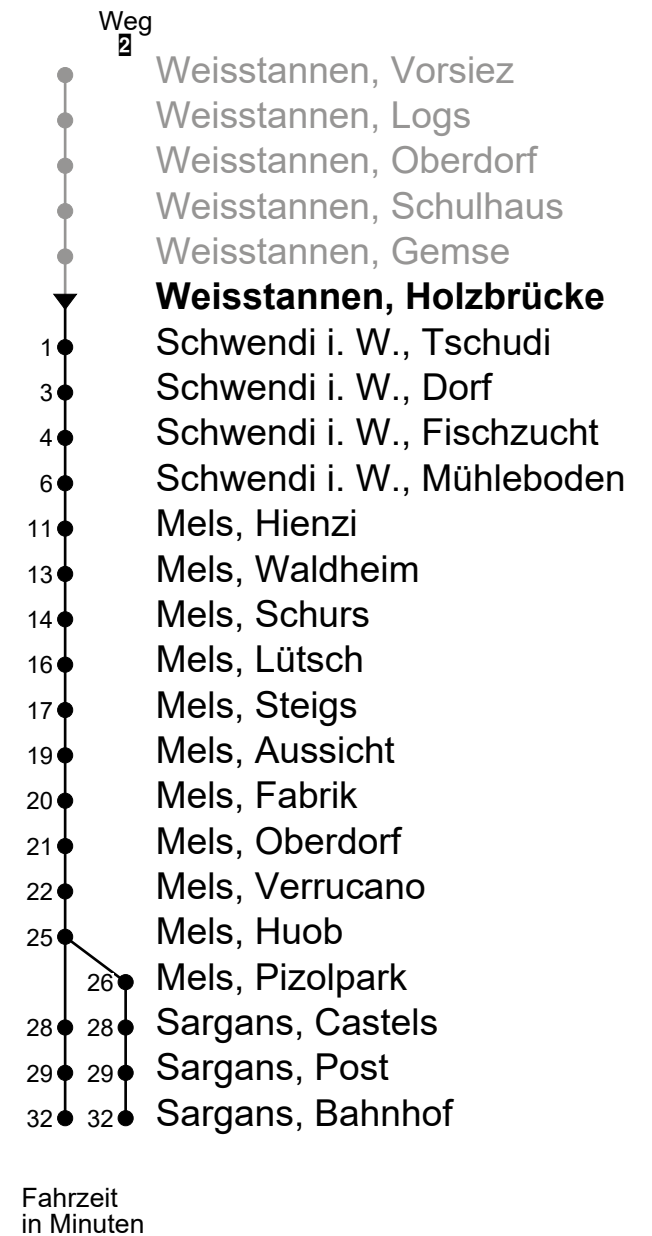

Weisstannen, Holzbrücke
Richtung Mels, Pizolpark (- Sargans, Bahnhof)

Gültig von 10.12.2023 bis 14.12.2024

| 🕒 | Montag - Freitag | Samstag | Sonn- und Feiertag |
|----|------------------------------|------------------------------|--------------------|
| 4 | | | |
| 5 | 44 ² _A | | |
| 6 | 44 ² _A | 44 ² _A | |
| 7 | 44 ² _A | 44 ² _A | 52 |
| 8 | 44 ² _A | 44 ² _A | |
| 9 | 44 ² _A | 44 ² _A | 52 |
| 10 | 44 ² _A | 44 ² _A | |
| 11 | 44 ² _A | 44 ² _A | 52 |
| 12 | 44 ² _A | 44 ² _A | |
| 13 | 44 ² _A | 44 ² _A | 52 |
| 14 | 44 ² _A | 44 ² _A | |
| 15 | 44 ² _A | 44 ² _A | 52 |
| 16 | 44 ² _A | 44 ² _A | |
| 17 | 44 ² _A | 44 ² _A | 52 |
| 18 | 44 ² _A | 44 ² _A | |
| 19 | 44 ² _A | 44 ² _A | 22 |
| 20 | | | |
| 21 | | | |
| 22 | | | |
| 23 | | | |
| 0 | | | |
| 1 | | | |
| 2 | | | |
| 3 | | | |

A Fährt bis Mels, Pizolpark

Als Feiertage gelten: 25. und 26. Dezember, 1. Januar, Karfreitag, Ostermontag, Auffahrt, Pfingstmontag, 1. August und 1. November

Echtzeit-Info

Linienetzplan