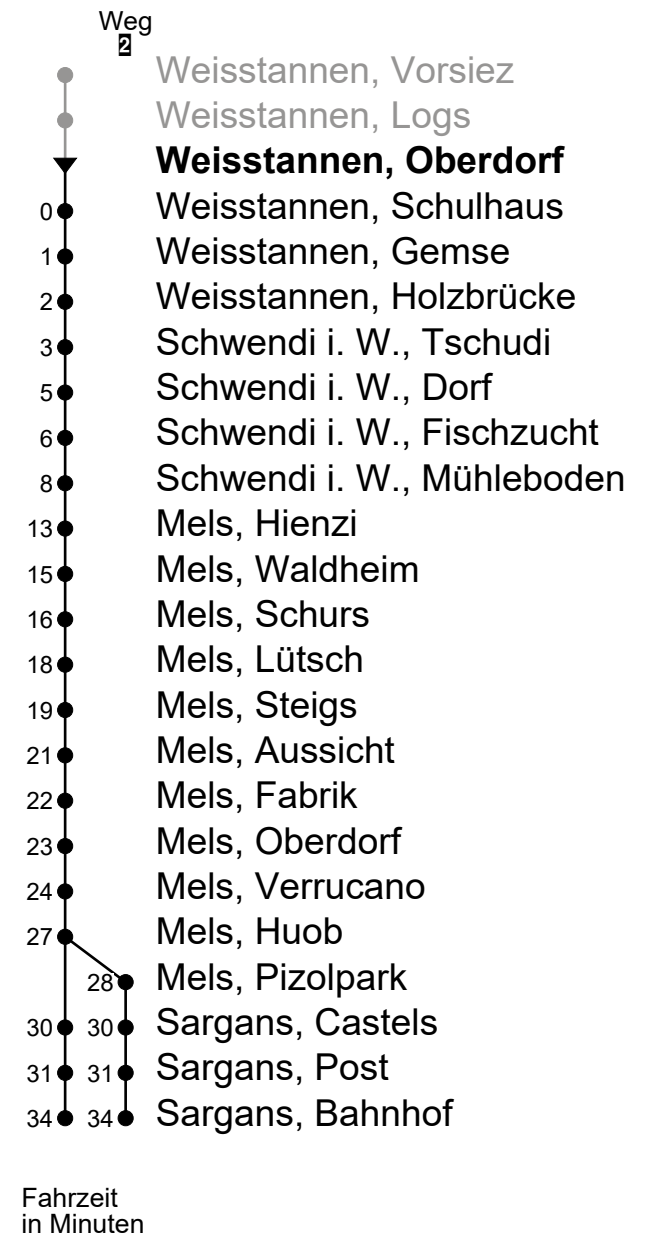

**Weisstannen, Oberdorf**  
**Richtung Mels, Pizolpark (- Sargans, Bahnhof)**

Gültig von 10.12.2023 bis 14.12.2024

🕒	Montag - Freitag	Samstag	Sonn- und Feiertag
4			
5	42 <sup>2</sup> <sub>A</sub>		
6	42 <sup>2</sup> <sub>A</sub>	42 <sup>2</sup> <sub>A</sub>	
7	42 <sup>2</sup> <sub>A</sub>	42 <sup>2</sup> <sub>A</sub>	50
8	42 <sup>2</sup> <sub>A</sub>	42 <sup>2</sup> <sub>A</sub>	
9	42 <sup>2</sup> <sub>A</sub>	42 <sup>2</sup> <sub>A</sub>	50
10	42 <sup>2</sup> <sub>A</sub>	42 <sup>2</sup> <sub>A</sub>	
11	42 <sup>2</sup> <sub>A</sub>	42 <sup>2</sup> <sub>A</sub>	50
12	42 <sup>2</sup> <sub>A</sub>	42 <sup>2</sup> <sub>A</sub>	
13	42 <sup>2</sup> <sub>A</sub>	42 <sup>2</sup> <sub>A</sub>	50
14	42 <sup>2</sup> <sub>A</sub>	42 <sup>2</sup> <sub>A</sub>	
15	42 <sup>2</sup> <sub>A</sub>	42 <sup>2</sup> <sub>A</sub>	50
16	42 <sup>2</sup> <sub>A</sub>	42 <sup>2</sup> <sub>A</sub>	
17	42 <sup>2</sup> <sub>A</sub>	42 <sup>2</sup> <sub>A</sub>	50
18	42 <sup>2</sup> <sub>A</sub>	42 <sup>2</sup> <sub>A</sub>	
19	42 <sup>2</sup> <sub>A</sub>	42 <sup>2</sup> <sub>A</sub>	20
20			
21			
22			
23			
0			
1			
2			
3			

A Fährt bis Mels, Pizolpark

Als Feiertage gelten: 25. und 26. Dezember, 1. Januar, Karfreitag, Ostermontag, Auffahrt, Pfingstmontag, 1. August und 1. November

Echtzeit-Info

Linienetzplan