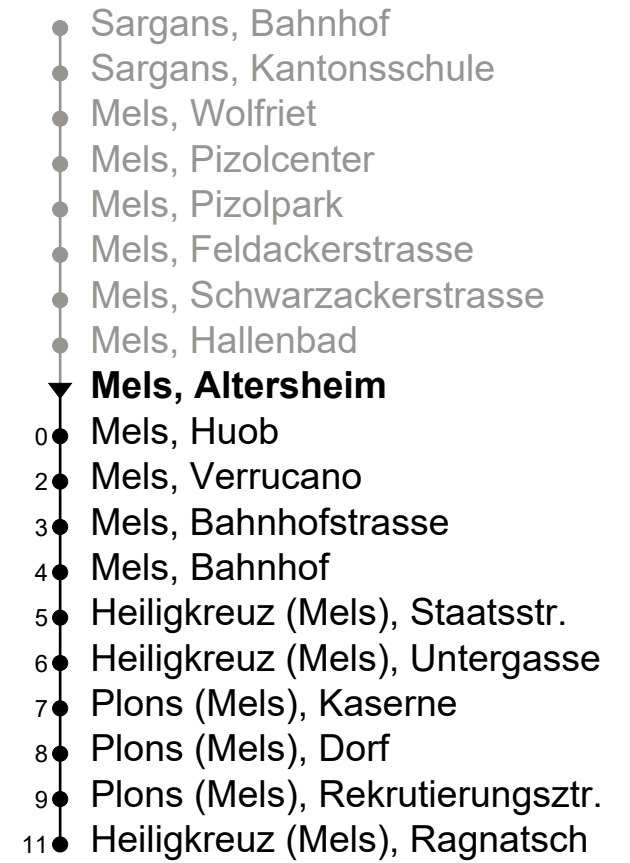

Mels, Altersheim
Richtung Heiligkreuz (Mels), Ragnatsch

Gültig von 10.12.2023 bis 14.12.2024

🕒	Montag - Freitag	Samstag	Sonn- und Feiertag
4			
5	45 _A		
6	15 45 _A	45 _A	
7	15 45 _A	15 45 _A	
8	15 45 _A	15 45 _A	15
9	15 45 _A	15 45 _A	15
10	15 45 _A	15 45 _A	15
11	15 45 _A	15 45 _A	15
12	15 45 _A	15 45 _A	15
13	15 45 _A	15 45 _A	15
14	15 45 _A	15 45 _A	15
15	15 45 _A	15 45 _A	15
16	15 45 _A	15 45 _A	15
17	15 45 _A	15 45 _A	15
18	15 45 _A	15 45 _A	15
19	15 45 _A	15	15
20	15	15	15
21	15	15	15
22	15	15	15
23	15	15	15
0			
1			
2			
3			

Fahrzeit
in Minuten

A Fährt bis Mels, Verrucano

Als Feiertage gelten: 25. und 26. Dezember, 1. Januar, Karfreitag, Ostermontag, Auffahrt, Pfingstmontag, 1. August und 1. November

Echtzeit-Info

Linienetzplan