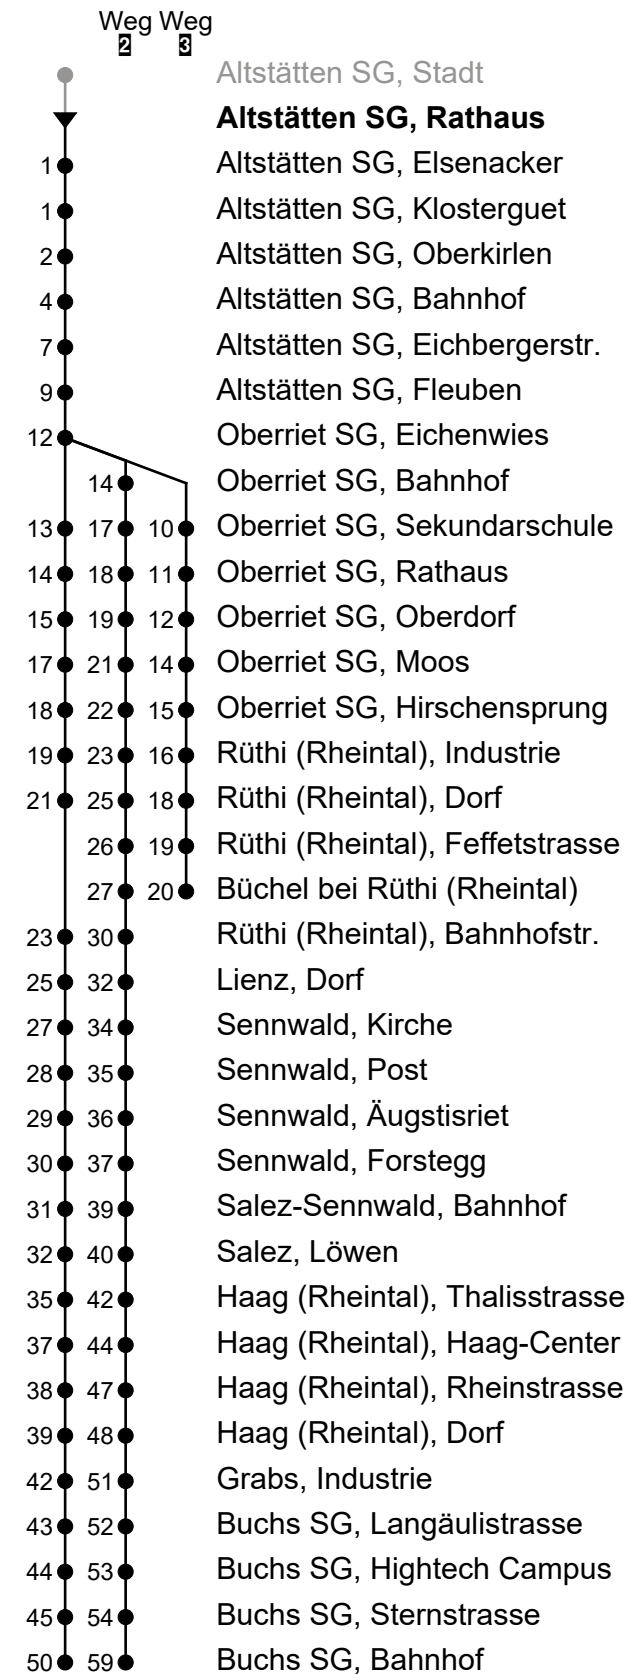

Altstätten SG, Rathaus
Richtung Buchs SG, Bahnhof

Gültig von 10.12.2023 bis 14.12.2024

🕒	Montag - Freitag	Samstag	Sonn- und Feiertag
4	45		
5	12 ² 51	12 ² 51	51
6	12 ² 51	12 ² 51	51
7	12 ² 51	12 ² 51	12 ² 51
8	12 ² 51	12 ² 51	12 ² 51
9	12 ² 51	12 ² 51	12 ² 51
10	12 ² 51	12 ² 51	12 ² 51
11	12 ² 51	12 ² 51	12 ² 51
12	12 ² 51	12 ² 51	12 ² 51
13	12 ² 51	12 ² 51	12 ² 51
14	12 ² 51	12 ² 51	12 ² 51
15	12 ² 51	12 ² 51	12 ² 51
16	12 ² 51	12 ² 51	12 ² 51
17	12 ² 51	12 ² 51	12 ² 51
18	12 ² 51	12 ² 51	51
19	12 ² 51	51	51
20	51	51	51
21	51	51	51
22	51	51	
23	51	51	
0			
1	20 [ⓐ] _{BA}	20 [ⓑ] _B	20 [ⓒ] _{BC}
2			
3	27 [ⓐ] _A	27 [ⓑ] _B	27 [ⓒ] _C

ⓐ Linientaxi

A Fährt nur am Freitag und in den Nächten 28./29.03., 30.04./01.05., 08./09.05., 31.07./01.08., 31.10./01.11.2024

B Fährt bis Lienz, Dorf

C Fährt nur in den Nächten 31.12.2023/01.01.2024, 29./30.03., 31.03./01.04., 09./10.05., 19./20.05., 01./02.11.2024

Als Feiertage gelten: 25. und 26. Dezember, 1. Januar, Karfreitag, Ostermontag, Auffahrt, Pfingstmontag, 1. August und 1. November

Fahrzeit
in Minuten

Echtzeit-Info

Linienetzplan