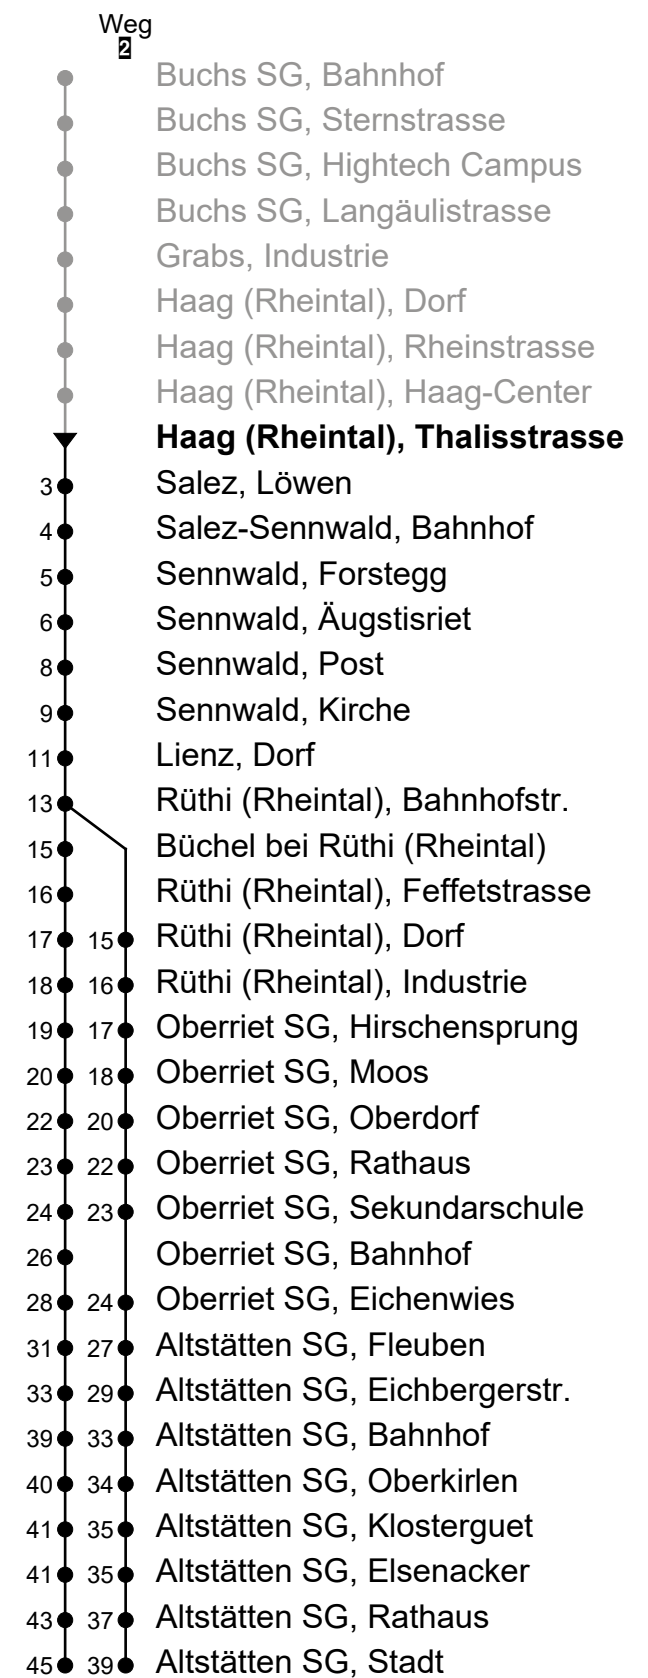

Haag (Rheintal), Thalistrasse
Richtung Altstätten SG, Stadt

Gültig von 10.12.2023 bis 14.12.2024

🕒	Montag - Freitag	Samstag	Sonn- und Feiertag
4			
5	30 ²	30 ²	
6	00 30 ²	30 ²	
7	00 30 ²	00 30 ²	00
8	00 30 ²	00 30 ²	00 30 ²
9	00 30 ²	00 30 ²	00 30 ²
10	00 30 ²	00 30 ²	00 30 ²
11	00 30 ²	00 30 ²	00 30 ²
12	00 30 ²	00 30 ²	00 30 ²
13	00 30 ²	00 30 ²	00 30 ²
14	00 30 ²	00 30 ²	00 30 ²
15	00 30 ²	00 30 ²	00 30 ²
16	00 30 ²	00 30 ²	00 30 ²
17	00 30 ²	00 30 ²	00 30 ²
18	00 30 ²	00 30 ²	00 30 ²
19	00 30 ²	00 30 ²	00
20	00 30 ²	00	00
21	00	00	00
22	00	00	00
23	00	00	00
0	00	00	
1	00 ² _A	00 ²	00 ² _B
2			
3			

A Fährt nur am Freitag und in den Nächten 28./29.03., 30.04./01.05., 08./09.05., 31.07./01.08., 31.10./01.11.2024

B Fährt nur in den Nächten 31.12.2023/01.01.2024, 29./30.03., 31.03./01.04., 09./10.05., 19./20.05., 01./02.11.2024

Als Feiertage gelten: 25. und 26. Dezember, 1. Januar, Karfreitag, Ostermontag, Auffahrt, Pfingstmontag, 1. August und 1. November

Fahrzeit
in Minuten

Echtzeit-Info

Linienetzplan