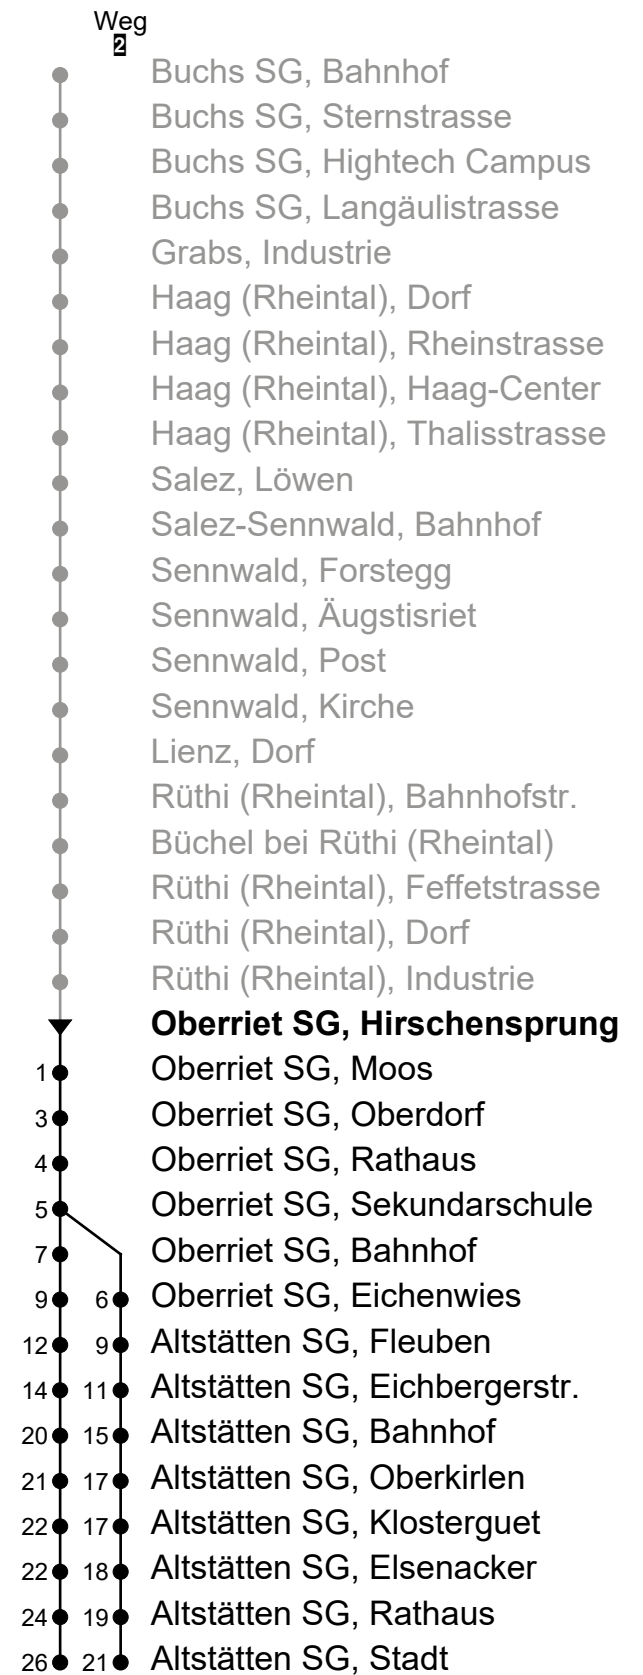

**Oberriet SG, Hirschensprung
Richtung Altstätten SG, Stadt**

Gültig von 10.12.2023 bis 14.12.2024

🕒	Montag - Freitag	Samstag	Sonn- und Feiertag
4			
5	47 ²	47 ²	
6	19 47 ²	47 ²	
7	19 47 ²	19 47 ²	19
8	19 47 ²	19 47 ²	19 47 ²
9	19 47 ²	19 47 ²	19 47 ²
10	19 47 ²	19 47 ²	19 47 ²
11	19 47 ²	19 47 ²	19 47 ²
12	19 47 ²	19 47 ²	19 47 ²
13	19 47 ²	19 47 ²	19 47 ²
14	19 47 ²	19 47 ²	19 47 ²
15	19 47 ²	19 47 ²	19 47 ²
16	19 47 ²	19 47 ²	19 47 ²
17	19 47 ²	19 47 ²	19 47 ²
18	19 47 ²	19 47 ²	19 47 ²
19	19 47 ²	19 47 ²	19
20	19 47 ²	19	19
21	19	19	19
22	19	19	19
23	19	19	19
0	19	19	
1	17 ² _A	17 ²	17 ² _B
2			
3			

A Fährt nur am Freitag und in den Nächten 28./29.03., 30.04./01.05., 08./09.05., 31.07./01.08., 31.10./01.11.2024

B Fährt nur in den Nächten 31.12.2023/01.01.2024, 29./30.03., 31.03./01.04., 09./10.05., 19./20.05., 01./02.11.2024

Als Feiertage gelten: 25. und 26. Dezember, 1. Januar, Karfreitag, Ostermontag, Auffahrt, Pfingstmontag, 1. August und 1. November

Fahrzeit
in Minuten

Echtzeit-Info

Linienetzplan