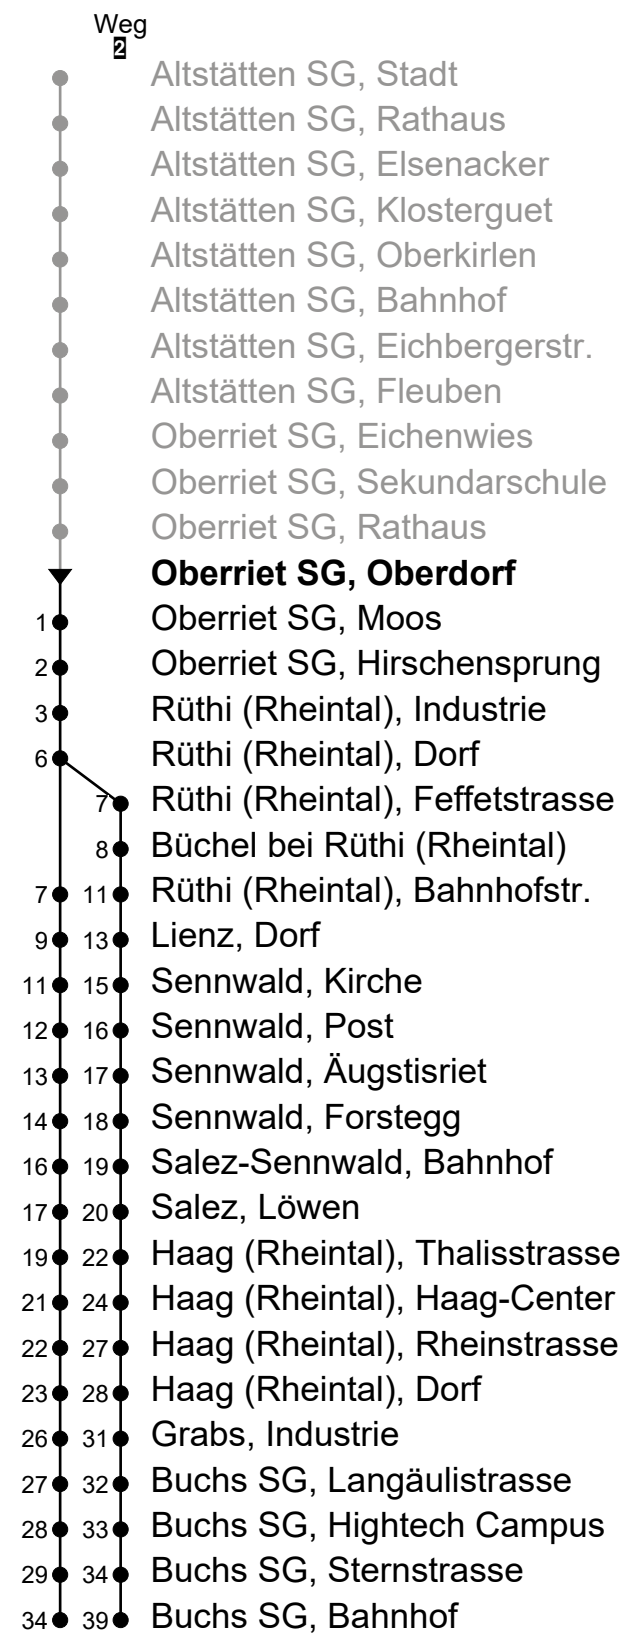

**Oberriet SG, Oberdorf
Richtung Buchs SG, Bahnhof**

Gültig von 10.12.2023 bis 14.12.2024

🕒	Montag - Freitag	Samstag	Sonn- und Feiertag
4			
5	06 31 ²	31 ²	
6	06 31 ²	06 31 ²	06
7	06 31 ²	06 31 ²	06 31 ²
8	06 31 ²	06 31 ²	06 31 ²
9	06 31 ²	06 31 ²	06 31 ²
10	06 31 ²	06 31 ²	06 31 ²
11	06 31 ² 54 ² _{BA}	06 31 ²	06 31 ²
12	06 31 ²	06 31 ²	06 31 ²
13	06 31 ²	06 31 ²	06 31 ²
14	06 31 ²	06 31 ²	06 31 ²
15	06 31 ²	06 31 ²	06 31 ²
16	06 31 ²	06 31 ²	06 31 ²
17	06 31 ²	06 31 ²	06 31 ²
18	06 31 ²	06 31 ²	06
19	06 31 ²	06	06
20	06	06	06
21	06	06	06
22	06	06	06
23	06	06	
0	06	06	
1			
2			
3			

A Vom 11.12.2023 bis 05.04.2024 und vom 21.10. bis 13.12.2024 an Schultagen
B Fährt bis Lienz, Dorf

Als Feiertage gelten: 25. und 26. Dezember, 1. Januar, Karfreitag, Ostermontag, Auffahrt, Pfingstmontag, 1. August und 1. November

Schulfreie Tage Oberriet SG 2023/24:

Weihnachtsferien: 23.12.23 - 07.01.24
Winterferien: 22.02. - 03.03.24

Fahrzeit
in Minuten

Echtzeit-Info

Linienetzplan