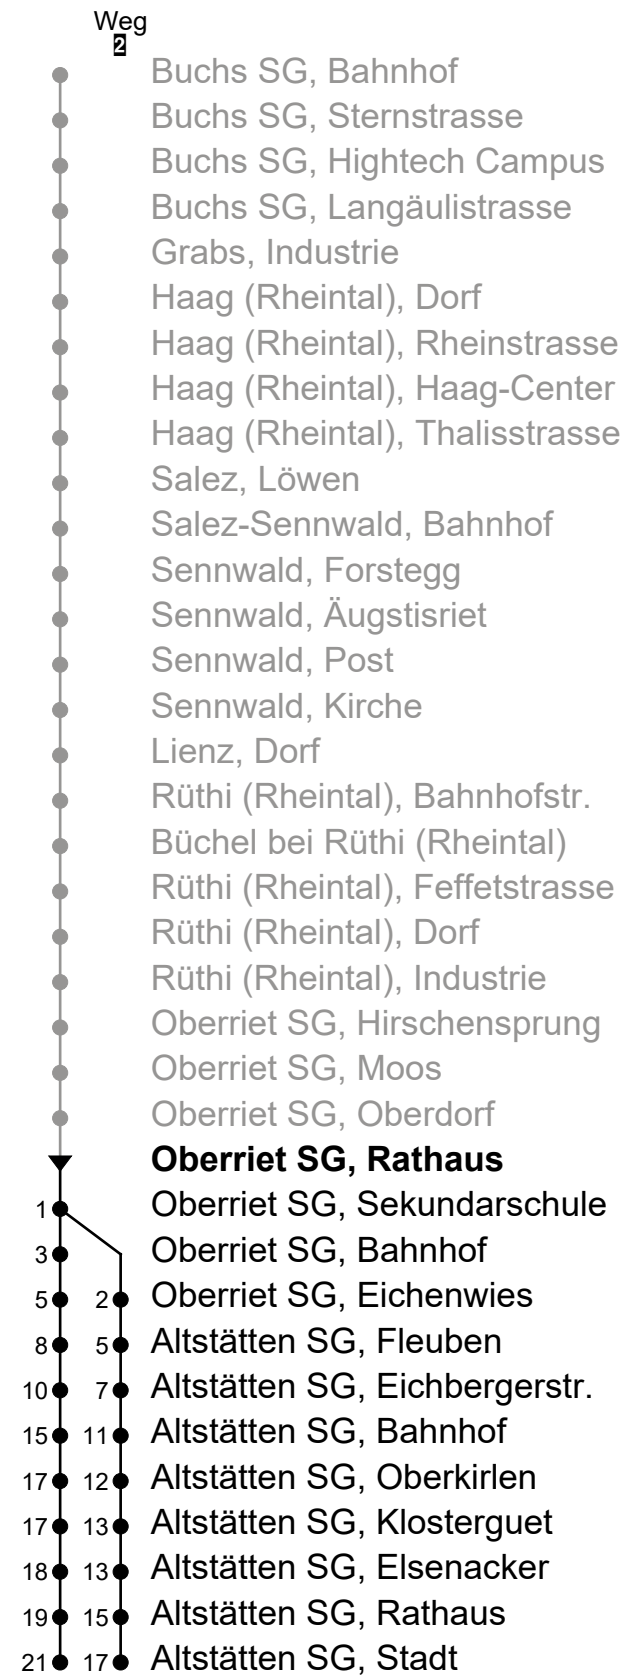

Oberriet SG, Rathaus
Richtung Altstätten SG, Stadt

Gültig von 10.12.2023 bis 14.12.2024

🕒	Montag - Freitag	Samstag	Sonn- und Feiertag
4			
5	52 ²	52 ²	
6	23 52 ²	52 ²	
7	23 52 ²	23 52 ²	23
8	23 52 ²	23 52 ²	23 52 ²
9	23 52 ²	23 52 ²	23 52 ²
10	23 52 ²	23 52 ²	23 52 ²
11	23 52 ²	23 52 ²	23 52 ²
12	23 52 ²	23 52 ²	23 52 ²
13	23 52 ²	23 52 ²	23 52 ²
14	23 52 ²	23 52 ²	23 52 ²
15	23 52 ²	23 52 ²	23 52 ²
16	23 52 ²	23 52 ²	23 52 ²
17	23 52 ²	23 52 ²	23 52 ²
18	23 52 ²	23 52 ²	23 52 ²
19	23 52 ²	23 52 ²	23
20	23 52 ²	23	23
21	23	23	23
22	23	23	23
23	23	23	23
0	24	24	
1	22 ² _A	22 ²	22 ² _B
2			
3			

A Fährt nur am Freitag und in den Nächten 28./29.03., 30.04./01.05., 08./09.05., 31.07./01.08., 31.10./01.11.2024

B Fährt nur in den Nächten 31.12.2023/01.01.2024, 29./30.03., 31.03./01.04., 09./10.05., 19./20.05., 01./02.11.2024

Als Feiertage gelten: 25. und 26. Dezember, 1. Januar, Karfreitag, Ostermontag, Auffahrt, Pfingstmontag, 1. August und 1. November

Fahrzeit
in Minuten

Echtzeit-Info

Linienetzplan