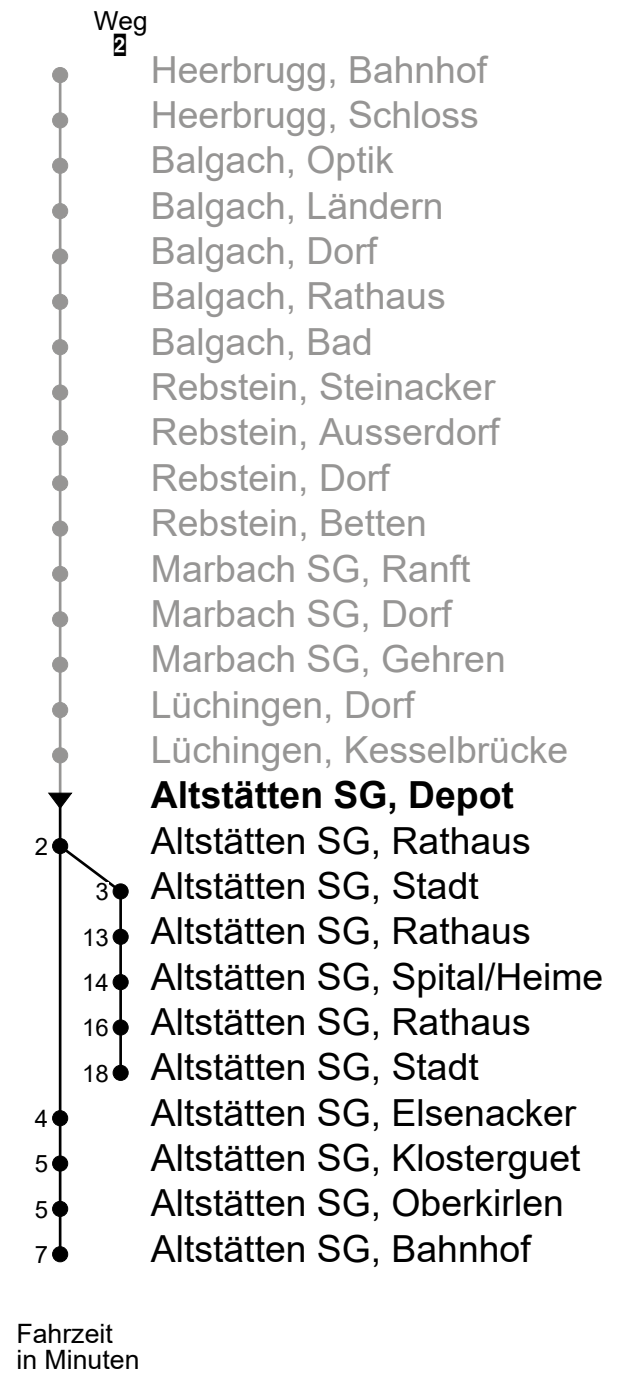

**A** Fährt bis Altstätten SG, Rathaus  
**B** Fährt nur am Freitag und in den Nächten 28./29.03., 30.04./01.05., 08./09.05., 31.07./01.08., 31.10./01.11.2024

**C** Fährt nur in den Nächten 31.12.2023/01.01.2024, 29./30.03., 31.03./01.04., 09./10.05., 19./20.05., 01./02.11.2024