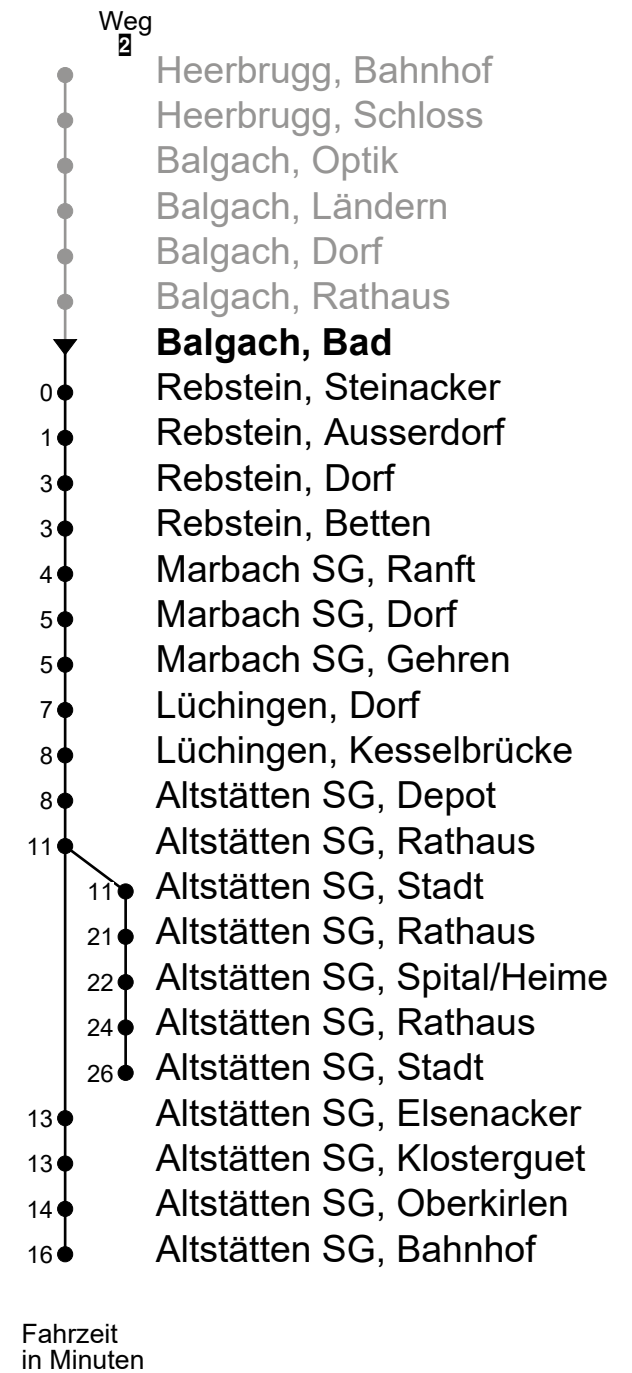

**A** Fährt bis Altstätten SG, Rathaus  
**B** Fährt nur am Freitag und in den Nächten 28./29.03., 30.04./01.05., 08./09.05., 31.07./01.08., 31.10./01.11.2024

**C** Fährt nur in den Nächten 31.12.2023/01.01.2024, 29./30.03., 31.03./01.04., 09./10.05., 19./20.05., 01./02.11.2024