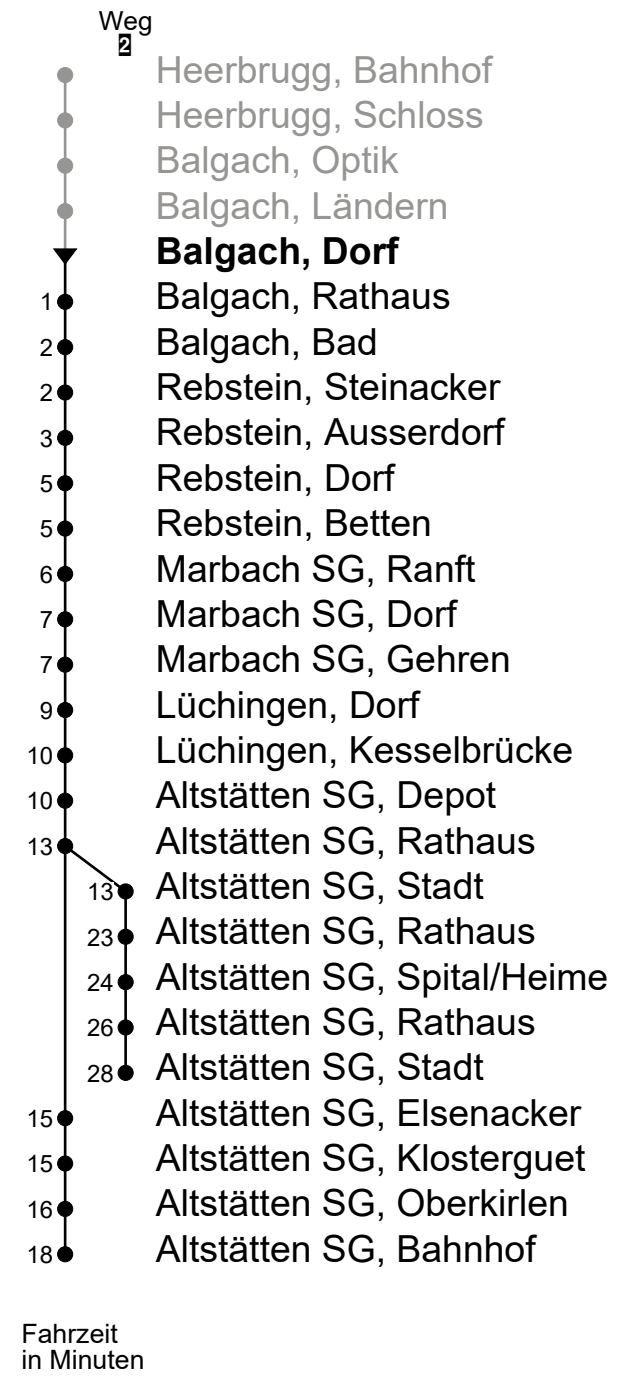

Balgach, Dorf
Richtung Altstätten SG, Bahnhof / Stadt

Gültig von 10.12.2023 bis 14.12.2024

🕒	Montag - Freitag	Samstag	Sonn- und Feiertag
4			
5	34 50 ²	50 ²	
6	04 20 ² 34 50 ²	04 20 ² 50 ²	
7	04 20 ² 34 50 ²	04 20 ² 50 ²	20 ² 58
8	04 20 ² 34 50 ²	04 20 ² 50 ²	20 ² 58
9	04 20 ² 34 50 ²	04 20 ² 50 ²	20 ² 58
10	04 20 ² 34 50 ²	04 20 ² 50 ²	20 ² 58
11	04 20 ² 34 50 ²	04 20 ² 50 ²	20 ² 58
12	04 20 ² 34 50 ²	04 20 ² 50 ²	20 ² 58
13	04 20 ² 34 50 ²	04 20 ² 50 ²	20 ² 58
14	04 20 ² 34 50 ²	04 20 ² 50 ²	20 ² 58
15	04 20 ² 34 50 ²	04 20 ² 50 ²	20 ² 58
16	04 20 ² 34 50 ²	04 20 ² 50 ²	20 ² 58
17	04 20 ² 34 50 ²	04 20 ² 50 ²	20 ² 58
18	04 20 ² 34 50 ²	04 20 ² 50 ²	20 ² 58
19	04 20 ² 34 50 ²	04 20 ² 50 ²	20 ² 58
20	04 20 50	04 20 58	20 58
21	04 20 58	20 58	20 58
22	20 58	20 58	20 58
23	20 58	20 58	20 58
0	20 _A	20 _A	20 _A
1	05 _{A B}	05 _A	05 _{A C}
2	16 _{A B}	16 _A	16 _{A C}
3	16 _{A B}	16 _A	16 _{A C}

A Fährt bis Altstätten SG, Rathaus
B Fährt nur am Freitag und in den Nächten 28./29.03., 30.04./01.05., 08./09.05., 31.07./01.08., 31.10./01.11.2024

C Fährt nur in den Nächten 31.12.2023/01.01.2024, 29./30.03., 31.03./01.04., 09./10.05., 19./20.05., 01./02.11.2024

Als Feiertage gelten: 25. und 26. Dezember, 1. Januar, Karfreitag, Ostermontag, Auffahrt, Pfingstmontag, 1. August und 1. November

Echtzeit-Info

Linienetzplan