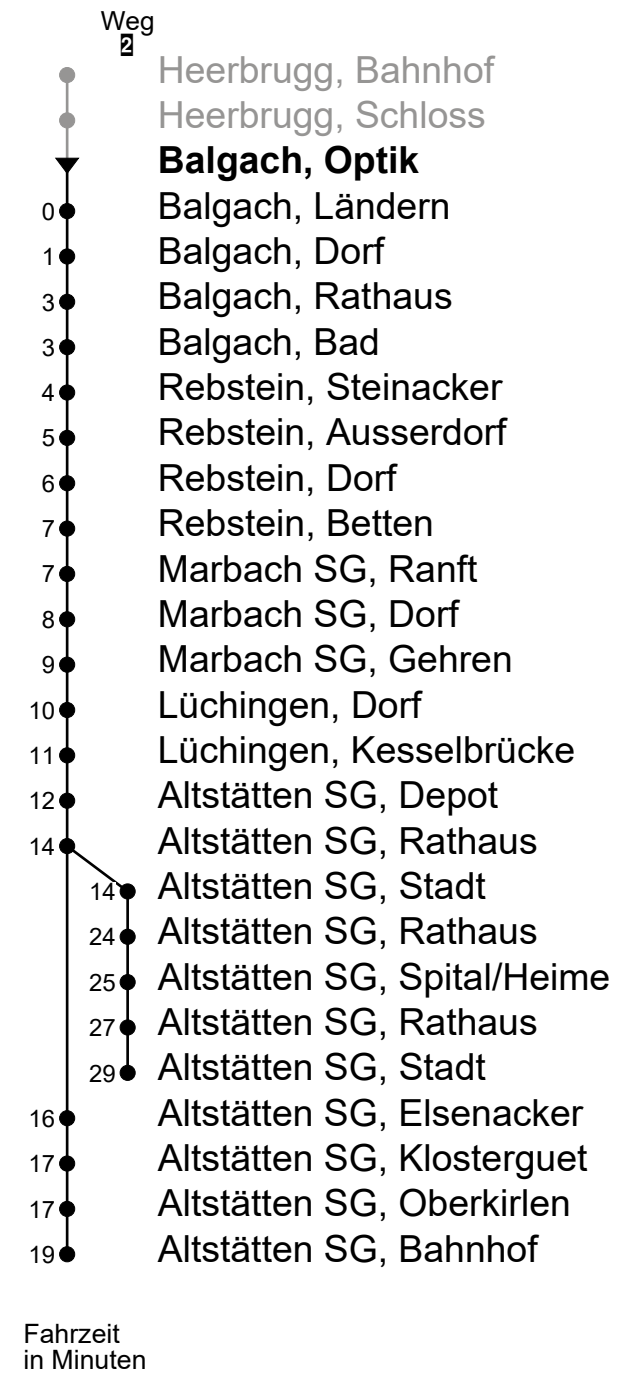

**A** Fährt bis Altstätten SG, Rathaus  
**B** Fährt nur am Freitag und in den Nächten 28./29.03., 30.04./01.05., 08./09.05., 31.07./01.08., 31.10./01.11.2024

**C** Fährt nur in den Nächten 31.12.2023/01.01.2024, 29./30.03., 31.03./01.04., 09./10.05., 19./20.05., 01./02.11.2024