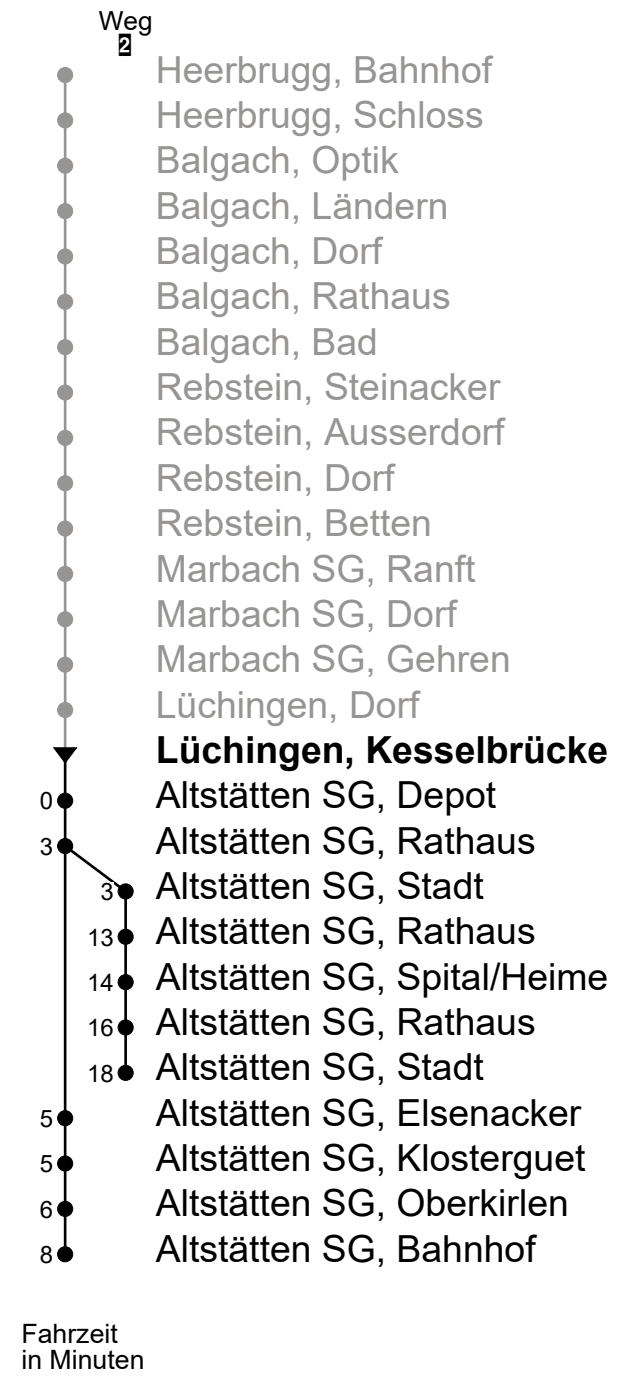

**A** Fährt bis Altstätten SG, Rathaus  
**B** Fährt nur am Freitag und in den Nächten 28./29.03., 30.04./01.05., 08./09.05., 31.07./01.08., 31.10./01.11.2024

**C** Fährt nur in den Nächten 31.12.2023/01.01.2024, 29./30.03., 31.03./01.04., 09./10.05., 19./20.05., 01./02.11.2024