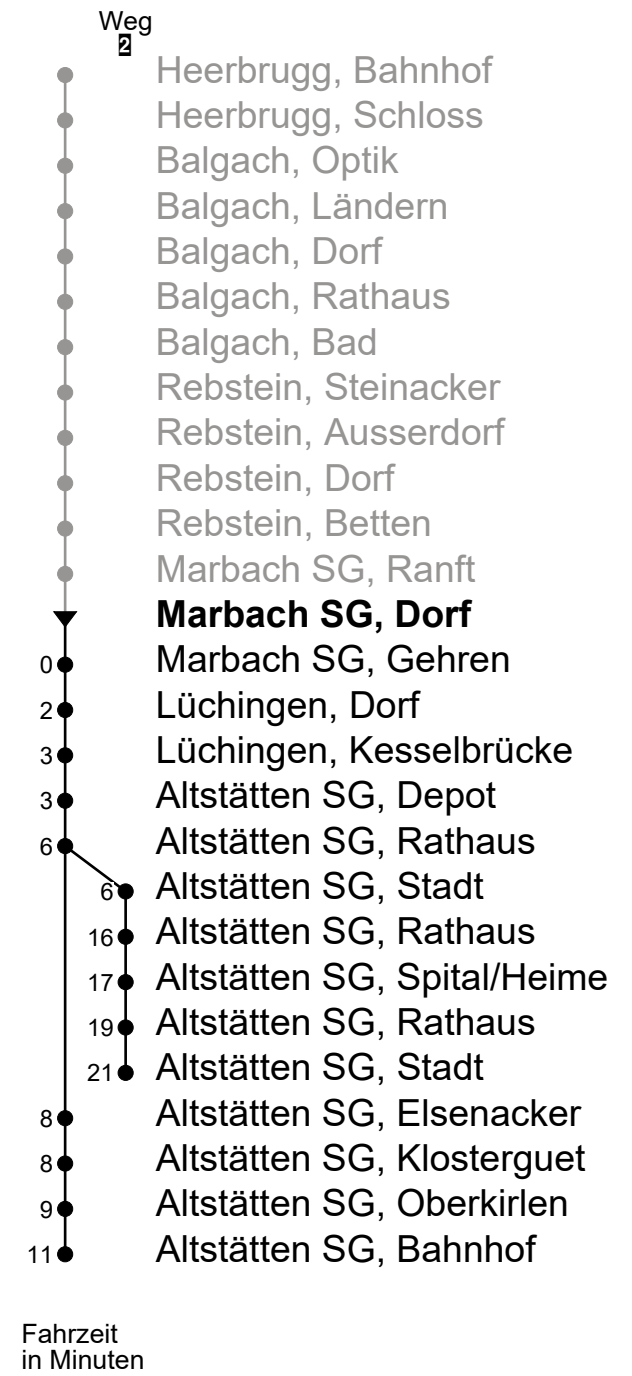

Marbach SG, Dorf
Richtung Altstätten SG, Bahnhof / Stadt

Gültig von 10.12.2023 bis 14.12.2024

🕒	Montag - Freitag	Samstag	Sonn- und Feiertag
4			
5	41 57 ²	57 ²	
6	11 27 ² 41 57 ²	11 27 ² 57 ²	
7	11 27 ² 41 57 ²	11 27 ² 57 ²	27 ²
8	11 27 ² 41 57 ²	11 27 ² 57 ²	05 27 ²
9	11 27 ² 41 57 ²	11 27 ² 57 ²	05 27 ²
10	11 27 ² 41 57 ²	11 27 ² 57 ²	05 27 ²
11	11 27 ² 41 57 ²	11 27 ² 57 ²	05 27 ²
12	11 27 ² 41 57 ²	11 27 ² 57 ²	05 27 ²
13	11 27 ² 41 57 ²	11 27 ² 57 ²	05 27 ²
14	11 27 ² 41 57 ²	11 27 ² 57 ²	05 27 ²
15	11 27 ² 41 57 ²	11 27 ² 57 ²	05 27 ²
16	11 27 ² 41 57 ²	11 27 ² 57 ²	05 27 ²
17	11 27 ² 41 57 ²	11 27 ² 57 ²	05 27 ²
18	11 27 ² 41 57 ²	11 27 ² 57 ²	05 27 ²
19	11 27 ² 41 57 ²	11 27 ² 57 ²	05 27 ²
20	11 27 57	11 27	05 27
21	11 27	05 27	05 27
22	05 27	05 27	05 27
23	05 27	05 27	05 27
0	05 27 _A	05 27 _A	05 27 _A
1	12 _{AB}	12 _A	12 _{AC}
2	23 _{AB}	23 _A	23 _{AC}
3	23 _{AB}	23 _A	23 _{AC}

A Fährt bis Altstätten SG, Rathaus
B Fährt nur am Freitag und in den Nächten 28./29.03., 30.04./01.05., 08./09.05., 31.07./01.08., 31.10./01.11.2024

C Fährt nur in den Nächten 31.12.2023/01.01.2024, 29./30.03., 31.03./01.04., 09./10.05., 19./20.05., 01./02.11.2024

Als Feiertage gelten: 25. und 26. Dezember, 1. Januar, Karfreitag, Ostermontag, Auffahrt, Pfingstmontag, 1. August und 1. November

Echtzeit-Info

Linienetzplan