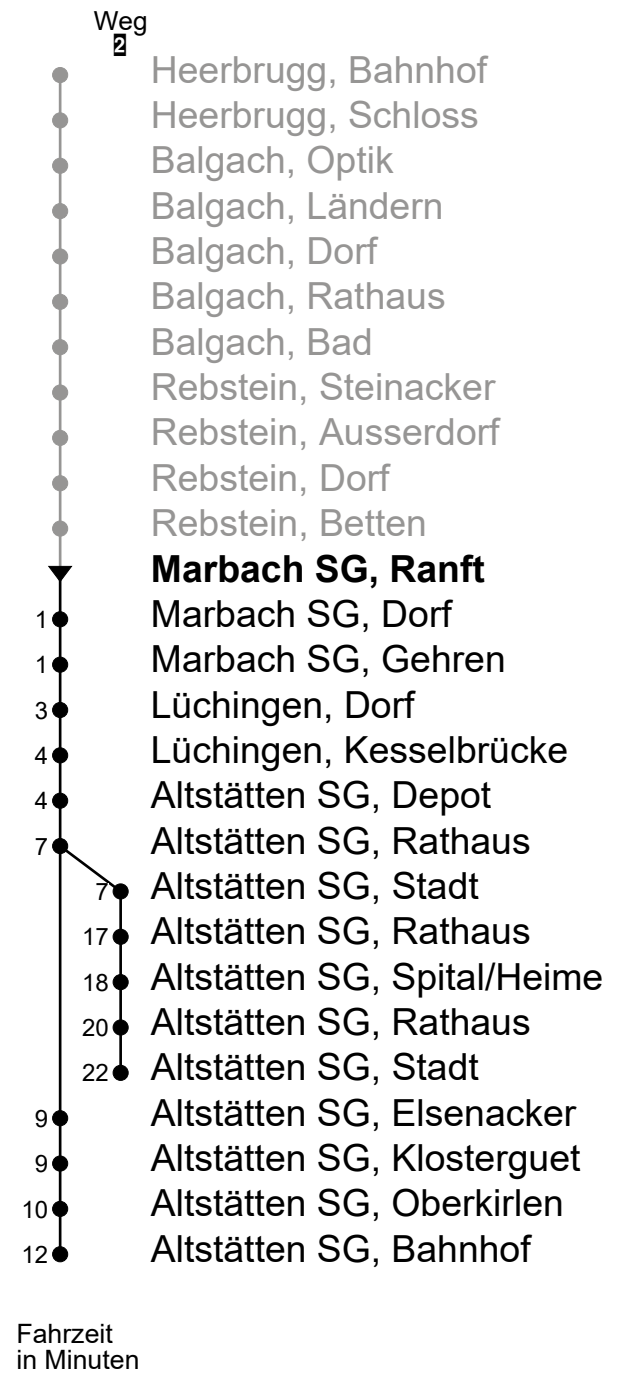

Marbach SG, Ranft
Richtung Altstätten SG, Bahnhof / Stadt

Gültig von 10.12.2023 bis 14.12.2024

🕒	Montag - Freitag				Samstag			Sonn- und Feiertag	
4									
5	40	56 ²			56 ²				
6	10	26 ²	40	56 ²	10	26 ²	56 ²		
7	10	26 ²	40	56 ²	10	26 ²	56 ²	26 ²	
8	10	26 ²	40	56 ²	10	26 ²	56 ²	04	26 ²
9	10	26 ²	40	56 ²	10	26 ²	56 ²	04	26 ²
10	10	26 ²	40	56 ²	10	26 ²	56 ²	04	26 ²
11	10	26 ²	40	56 ²	10	26 ²	56 ²	04	26 ²
12	10	26 ²	40	56 ²	10	26 ²	56 ²	04	26 ²
13	10	26 ²	40	56 ²	10	26 ²	56 ²	04	26 ²
14	10	26 ²	40	56 ²	10	26 ²	56 ²	04	26 ²
15	10	26 ²	40	56 ²	10	26 ²	56 ²	04	26 ²
16	10	26 ²	40	56 ²	10	26 ²	56 ²	04	26 ²
17	10	26 ²	40	56 ²	10	26 ²	56 ²	04	26 ²
18	10	26 ²	40	56 ²	10	26 ²	56 ²	04	26 ²
19	10	26 ²	40	56 ²	10	26 ²	56 ²	04	26 ²
20	10	26	56		10	26		04	26
21	10	26			04	26		04	26
22	04	26			04	26		04	26
23	04	26			04	26		04	26
0	04	26 _A			04	26 _A		04	26 _A
1	11 _{A B}				11 _A			11 _{A C}	
2	22 _{A B}				22 _A			22 _{A C}	
3	22 _{A B}				22 _A			22 _{A C}	

A Fährt bis Altstätten SG, Rathaus
B Fährt nur am Freitag und in den Nächten 28./29.03., 30.04./01.05., 08./09.05., 31.07./01.08., 31.10./01.11.2024

C Fährt nur in den Nächten 31.12.2023/01.01.2024, 29./30.03., 31.03./01.04., 09./10.05., 19./20.05., 01./02.11.2024

Als Feiertage gelten: 25. und 26. Dezember, 1. Januar, Karfreitag, Ostermontag, Auffahrt, Pfingstmontag, 1. August und 1. November

Echtzeit-Info

Linienetzplan