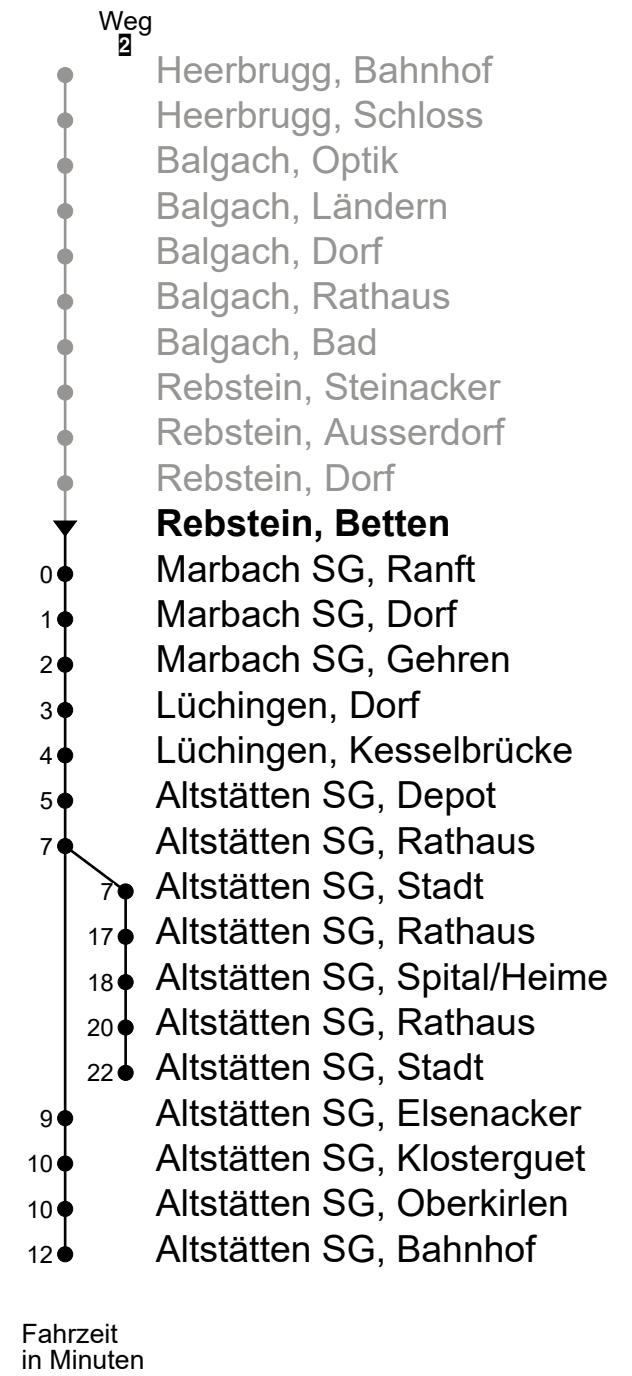

Rebstein, Betten
Richtung Altstätten SG, Bahnhof / Stadt

Gültig von 10.12.2023 bis 14.12.2024

🕒	Montag - Freitag				Samstag			Sonn- und Feiertag	
4									
5	39	55 ²			55 ²				
6	09	25 ²	39	55 ²	09	25 ²	55 ²		
7	09	25 ²	39	55 ²	09	25 ²	55 ²	25 ²	
8	09	25 ²	39	55 ²	09	25 ²	55 ²	03	25 ²
9	09	25 ²	39	55 ²	09	25 ²	55 ²	03	25 ²
10	09	25 ²	39	55 ²	09	25 ²	55 ²	03	25 ²
11	09	25 ²	39	55 ²	09	25 ²	55 ²	03	25 ²
12	09	25 ²	39	55 ²	09	25 ²	55 ²	03	25 ²
13	09	25 ²	39	55 ²	09	25 ²	55 ²	03	25 ²
14	09	25 ²	39	55 ²	09	25 ²	55 ²	03	25 ²
15	09	25 ²	39	55 ²	09	25 ²	55 ²	03	25 ²
16	09	25 ²	39	55 ²	09	25 ²	55 ²	03	25 ²
17	09	25 ²	39	55 ²	09	25 ²	55 ²	03	25 ²
18	09	25 ²	39	55 ²	09	25 ²	55 ²	03	25 ²
19	09	25 ²	39	55 ²	09	25 ²	55 ²	03	25 ²
20	09	25	55		09	25		03	25
21	09	25			03	25		03	25
22	03	25			03	25		03	25
23	03	25			03	25		03	25
0	03	25 _A			03	25 _A		03	25 _A
1	10 _{AB}				10 _A			10 _{AC}	
2	21 _{AB}				21 _A			21 _{AC}	
3	21 _{AB}				21 _A			21 _{AC}	

A Fährt bis Altstätten SG, Rathaus
B Fährt nur am Freitag und in den Nächten 28./29.03., 30.04./01.05., 08./09.05., 31.07./01.08., 31.10./01.11.2024

C Fährt nur in den Nächten 31.12.2023/01.01.2024, 29./30.03., 31.03./01.04., 09./10.05., 19./20.05., 01./02.11.2024

Als Feiertage gelten: 25. und 26. Dezember, 1. Januar, Karfreitag, Ostermontag, Auffahrt, Pfingstmontag, 1. August und 1. November

Echtzeit-Info

Linienetzplan