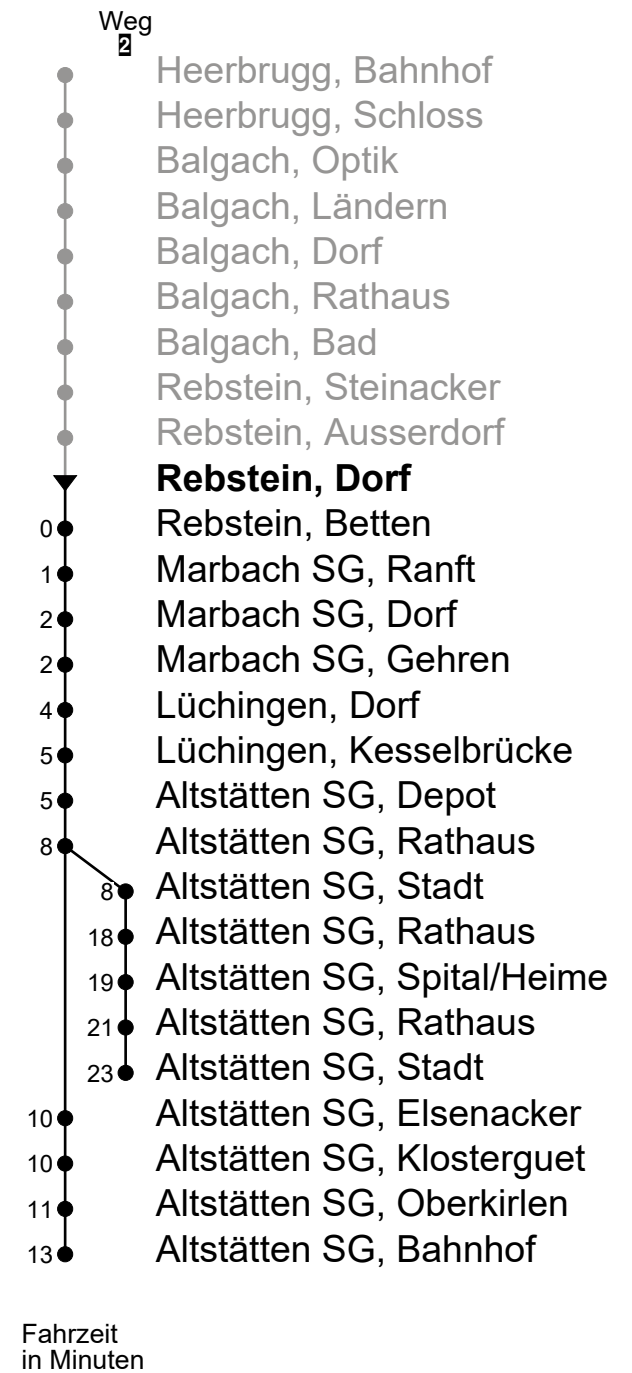

Rebstein, Dorf
Richtung Altstätten SG, Bahnhof / Stadt

Gültig von 10.12.2023 bis 14.12.2024

🕒	Montag - Freitag	Samstag	Sonn- und Feiertag
4			
5	39 55 ²	55 ²	
6	09 25 ² 39 55 ²	09 25 ² 55 ²	
7	09 25 ² 39 55 ²	09 25 ² 55 ²	25 ²
8	09 25 ² 39 55 ²	09 25 ² 55 ²	03 25 ²
9	09 25 ² 39 55 ²	09 25 ² 55 ²	03 25 ²
10	09 25 ² 39 55 ²	09 25 ² 55 ²	03 25 ²
11	09 25 ² 39 55 ²	09 25 ² 55 ²	03 25 ²
12	09 25 ² 39 55 ²	09 25 ² 55 ²	03 25 ²
13	09 25 ² 39 55 ²	09 25 ² 55 ²	03 25 ²
14	09 25 ² 39 55 ²	09 25 ² 55 ²	03 25 ²
15	09 25 ² 39 55 ²	09 25 ² 55 ²	03 25 ²
16	09 25 ² 39 55 ²	09 25 ² 55 ²	03 25 ²
17	09 25 ² 39 55 ²	09 25 ² 55 ²	03 25 ²
18	09 25 ² 39 55 ²	09 25 ² 55 ²	03 25 ²
19	09 25 ² 39 55 ²	09 25 ² 55 ²	03 25 ²
20	09 25 55	09 25	03 25
21	09 25	03 25	03 25
22	03 25	03 25	03 25
23	03 25	03 25	03 25
0	03 25 _A	03 25 _A	03 25 _A
1	10 _{AB}	10 _A	10 _{AC}
2	21 _{AB}	21 _A	21 _{AC}
3	21 _{AB}	21 _A	21 _{AC}

A Fährt bis Altstätten SG, Rathaus
B Fährt nur am Freitag und in den Nächten 28./29.03., 30.04./01.05., 08./09.05., 31.07./01.08., 31.10./01.11.2024

C Fährt nur in den Nächten 31.12.2023/01.01.2024, 29./30.03., 31.03./01.04., 09./10.05., 19./20.05., 01./02.11.2024

Als Feiertage gelten: 25. und 26. Dezember, 1. Januar, Karfreitag, Ostermontag, Auffahrt, Pfingstmontag, 1. August und 1. November

Echtzeit-Info

Linienetzplan