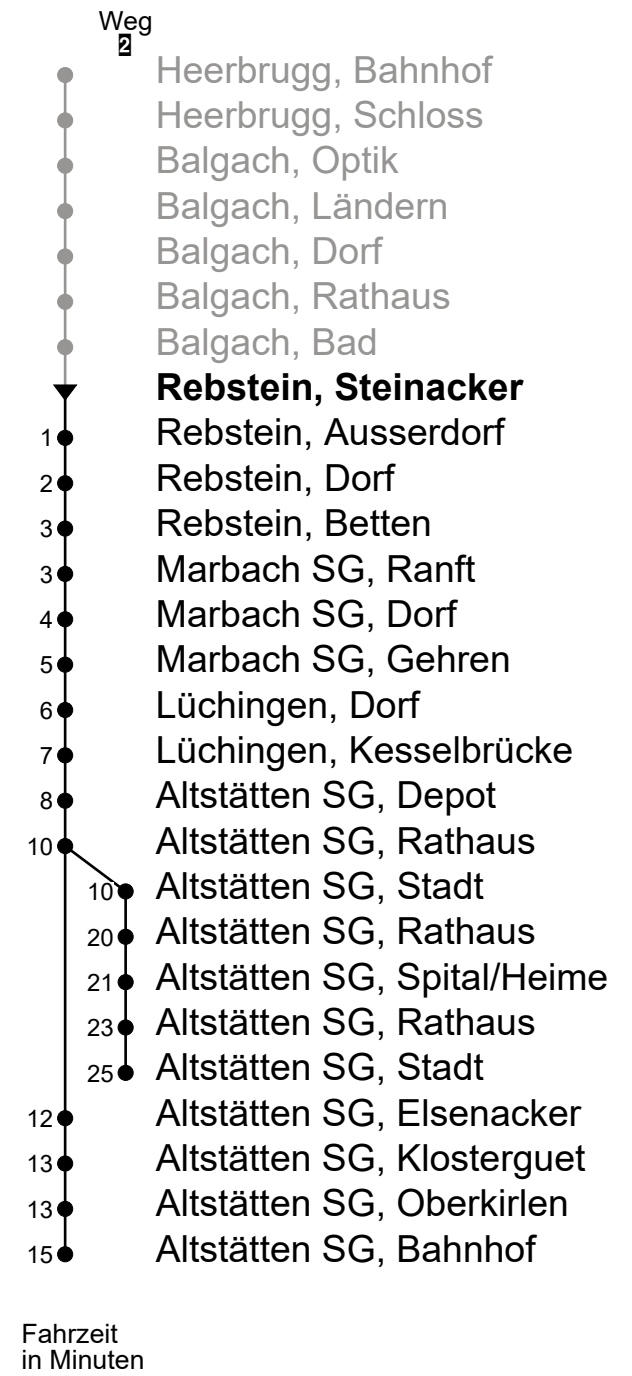

Rebstein, Steinacker
Richtung Altstätten SG, Bahnhof / Stadt

Gültig von 10.12.2023 bis 14.12.2024

🕒	Montag - Freitag	Samstag	Sonn- und Feiertag
4			
5	36 52 ²	52 ²	
6	06 22 ² 36 52 ²	06 22 ² 52 ²	
7	06 22 ² 36 52 ²	06 22 ² 52 ²	22 ²
8	06 22 ² 36 52 ²	06 22 ² 52 ²	00 22 ²
9	06 22 ² 36 52 ²	06 22 ² 52 ²	00 22 ²
10	06 22 ² 36 52 ²	06 22 ² 52 ²	00 22 ²
11	06 22 ² 36 52 ²	06 22 ² 52 ²	00 22 ²
12	06 22 ² 36 52 ²	06 22 ² 52 ²	00 22 ²
13	06 22 ² 36 52 ²	06 22 ² 52 ²	00 22 ²
14	06 22 ² 36 52 ²	06 22 ² 52 ²	00 22 ²
15	06 22 ² 36 52 ²	06 22 ² 52 ²	00 22 ²
16	06 22 ² 36 52 ²	06 22 ² 52 ²	00 22 ²
17	06 22 ² 36 52 ²	06 22 ² 52 ²	00 22 ²
18	06 22 ² 36 52 ²	06 22 ² 52 ²	00 22 ²
19	06 22 ² 36 52 ²	06 22 ² 52 ²	00 22 ²
20	06 22 52	06 22	00 22
21	06 22	00 22	00 22
22	00 22	00 22	00 22
23	00 22	00 22	00 22
0	00 22 _A	00 22 _A	00 22 _A
1	07 _{AB}	07 _A	07 _{AC}
2	18 _{AB}	18 _A	18 _{AC}
3	18 _{AB}	18 _A	18 _{AC}

A Fährt bis Altstätten SG, Rathaus
B Fährt nur am Freitag und in den Nächten 28./29.03., 30.04./01.05., 08./09.05., 31.07./01.08., 31.10./01.11.2024

C Fährt nur in den Nächten 31.12.2023/01.01.2024, 29./30.03., 31.03./01.04., 09./10.05., 19./20.05., 01./02.11.2024

Als Feiertage gelten: 25. und 26. Dezember, 1. Januar, Karfreitag, Ostermontag, Auffahrt, Pfingstmontag, 1. August und 1. November

Echtzeit-Info

Linienetzplan