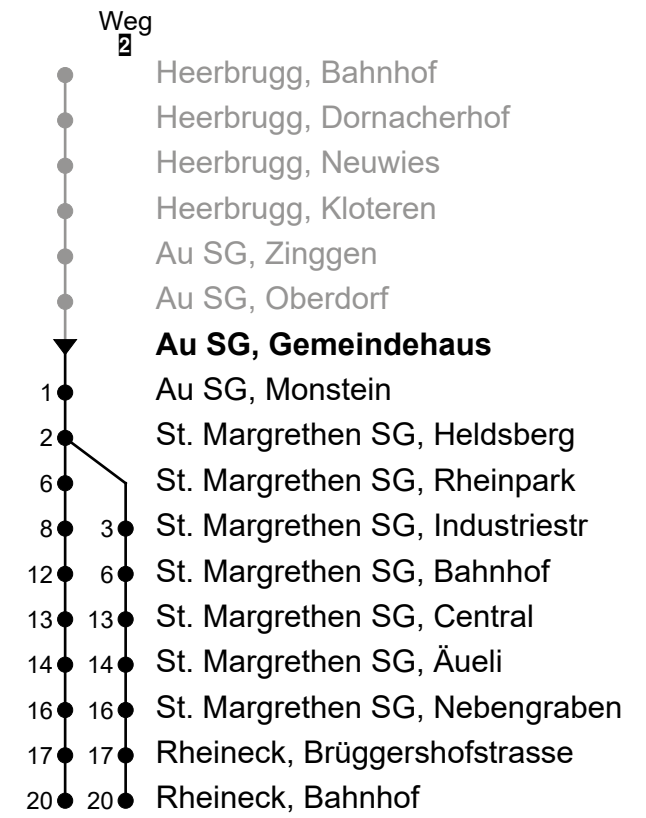

Au SG, Gemeindehaus
Richtung Rheineck, Bahnhof

Gültig von 10.12.2023 bis 14.12.2024

🕒	Montag - Freitag	Samstag	Sonn- und Feiertag
4			
5	22 ² 52 ²		
6	22 52	52	
7	22 52	22 _A 52	52 ²
8	22 _A 52	22 _A 52	52 ²
9	22 _A 52	22 _A 52	52 ²
10	22 _A 52	22 _A 52	52 ²
11	22 _A 52	22 _A 52	52 ²
12	22 _A 52	22 _A 52	52 ²
13	22 _A 52	22 _A 52	52 ²
14	22 _A 52	22 _A 52	52 ²
15	22 _A 52	22 _A 52	52 ²
16	22 52	22 _A 52	52 ²
17	22 52	22 _A 52	52 ²
18	22 _A 52	22 _A 52 ²	52 ²
19	22 _A 52	22 _A 52 ²	
20	22 _{A B} 22 _{A C} 52 _B 52 _C	52 ²	
21	52 ²	52 ²	
22	52 ²	52 ²	
23	52 ²	52 ²	
0	52 _D	52 ²	52 _E
1	52 _{A D}	52 _A	52 _{A E}
2	52 _{A D}	52 _A	52 _{A E}
3			

Fahrzeit
in Minuten

- A** Fährt bis St. Margrethen SG, Bahnhof
- B** Fährt Montag - Donnerstag ohne allg. Feiertage
- C** Fährt nur am Freitag
- D** Fährt nur am Freitag und in den Nächten 28./29.03., 30.04./01.05., 08./09.05., 31.07./01.08., 31.10./01.11.2024
- E** Fährt nur in den Nächten 31.12.2023/01.01.2024, 29./30.03., 31.03./01.04., 09./10.05., 19./20.05., 01./02.11.2024

Als Feiertage gelten: 25. und 26. Dezember, 1. Januar, Karfreitag, Ostermontag, Auffahrt, Pfingstmontag, 1. August und 1. November

Echtzeit-Info

Linienetzplan