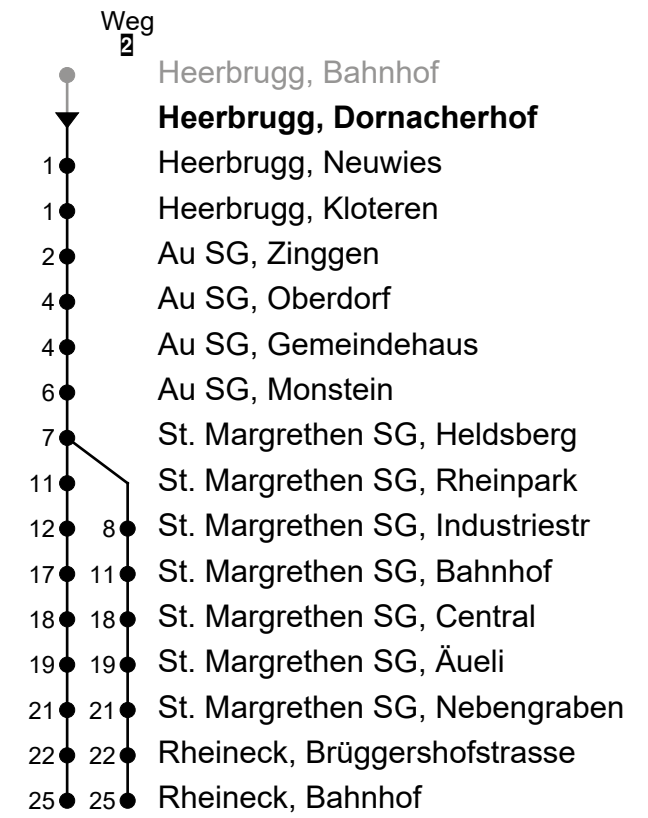

**Heerbrugg, Dornacherhof  
Richtung Rheineck, Bahnhof**

Gültig von 10.12.2023 bis 14.12.2024

🕒	Montag - Freitag	Samstag	Sonn- und Feiertag
4			
5	18 <sup>2</sup> 48 <sup>2</sup>		
6	18 48	48	
7	18 48	18 <sub>A</sub> 48	48 <sup>2</sup>
8	18 <sub>A</sub> 48	18 <sub>A</sub> 48	48 <sup>2</sup>
9	18 <sub>A</sub> 48	18 <sub>A</sub> 48	48 <sup>2</sup>
10	18 <sub>A</sub> 48	18 <sub>A</sub> 48	48 <sup>2</sup>
11	18 <sub>A</sub> 48	18 <sub>A</sub> 48	48 <sup>2</sup>
12	18 <sub>A</sub> 48	18 <sub>A</sub> 48	48 <sup>2</sup>
13	18 <sub>A</sub> 48	18 <sub>A</sub> 48	48 <sup>2</sup>
14	18 <sub>A</sub> 48	18 <sub>A</sub> 48	48 <sup>2</sup>
15	18 <sub>A</sub> 48	18 <sub>A</sub> 48	48 <sup>2</sup>
16	18 48	18 <sub>A</sub> 48	48 <sup>2</sup>
17	18 48	18 <sub>A</sub> 48	48 <sup>2</sup>
18	18 <sub>A</sub> 48	18 <sub>A</sub> 48 <sup>2</sup>	48 <sup>2</sup>
19	18 <sub>A</sub> 48	18 <sub>A</sub> 48 <sup>2</sup>	
20	18 <sub>A B</sub> 18 <sub>A C</sub> 48 <sub>B</sub> 48 <sub>C</sub>	48 <sup>2</sup>	
21	48 <sup>2</sup>	48 <sup>2</sup>	
22	48 <sup>2</sup>	48 <sup>2</sup>	
23	48 <sup>2</sup>	48 <sup>2</sup>	
0	48 <sub>D</sub>	48 <sup>2</sup>	48 <sub>E</sub>
1	48 <sub>A D</sub>	48 <sub>A</sub>	48 <sub>A E</sub>
2	48 <sub>A D</sub>	48 <sub>A</sub>	48 <sub>A E</sub>
3			

Fahrzeit  
in Minuten

- A** Fährt bis St. Margrethen SG, Bahnhof
- B** Fährt Montag - Donnerstag ohne allg. Feiertage
- C** Fährt nur am Freitag
- D** Fährt nur am Freitag und in den Nächten 28./29.03., 30.04./01.05., 08./09.05., 31.07./01.08., 31.10./01.11.2024
- E** Fährt nur in den Nächten 31.12.2023/01.01.2024, 29./30.03., 31.03./01.04., 09./10.05., 19./20.05., 01./02.11.2024

Als Feiertage gelten: 25. und 26. Dezember, 1. Januar, Karfreitag, Ostermontag, Auffahrt, Pfingstmontag, 1. August und 1. November

Echtzeit-Info

Linienetzplan