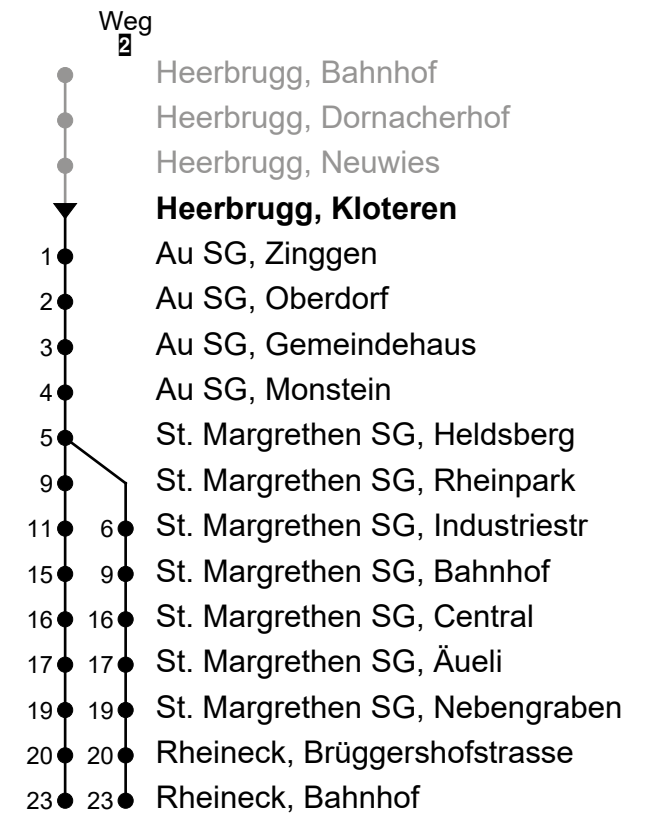

**Heerbrugg, Kloteren**  
**Richtung Rheineck, Bahnhof**

Gültig von 10.12.2023 bis 14.12.2024

🕒	Montag - Freitag	Samstag	Sonn- und Feiertag
4			
5	19 <sup>2</sup> 49 <sup>2</sup>		
6	19 49	49	
7	19 49	19 <sub>A</sub> 49	49 <sup>2</sup>
8	19 <sub>A</sub> 49	19 <sub>A</sub> 49	49 <sup>2</sup>
9	19 <sub>A</sub> 49	19 <sub>A</sub> 49	49 <sup>2</sup>
10	19 <sub>A</sub> 49	19 <sub>A</sub> 49	49 <sup>2</sup>
11	19 <sub>A</sub> 49	19 <sub>A</sub> 49	49 <sup>2</sup>
12	19 <sub>A</sub> 49	19 <sub>A</sub> 49	49 <sup>2</sup>
13	19 <sub>A</sub> 49	19 <sub>A</sub> 49	49 <sup>2</sup>
14	19 <sub>A</sub> 49	19 <sub>A</sub> 49	49 <sup>2</sup>
15	19 <sub>A</sub> 49	19 <sub>A</sub> 49	49 <sup>2</sup>
16	19 49	19 <sub>A</sub> 49	49 <sup>2</sup>
17	19 49	19 <sub>A</sub> 49	49 <sup>2</sup>
18	19 <sub>A</sub> 49	19 <sub>A</sub> <sup>2</sup> 49 <sup>2</sup>	49 <sup>2</sup>
19	19 <sub>A</sub> 49	19 <sub>A</sub> <sup>2</sup> 49 <sup>2</sup>	
20	19 <sub>A B</sub> <sup>2</sup> 19 <sub>A C</sub> 49 <sub>B</sub> <sup>2</sup> 49 <sub>C</sub>	49 <sup>2</sup>	
21	49 <sup>2</sup>	49 <sup>2</sup>	
22	49 <sup>2</sup>	49 <sup>2</sup>	
23	49 <sup>2</sup>	49 <sup>2</sup>	
0	49 <sub>D</sub> <sup>2</sup>	49 <sup>2</sup>	49 <sub>E</sub> <sup>2</sup>
1	49 <sub>A D</sub> <sup>2</sup>	49 <sub>A</sub> <sup>2</sup>	49 <sub>A E</sub> <sup>2</sup>
2	49 <sub>A D</sub> <sup>2</sup>	49 <sub>A</sub> <sup>2</sup>	49 <sub>A E</sub> <sup>2</sup>
3			

Fahrzeit  
in Minuten

- A** Fährt bis St. Margrethen SG, Bahnhof
- B** Fährt Montag - Donnerstag ohne allg. Feiertage
- C** Fährt nur am Freitag
- D** Fährt nur am Freitag und in den Nächten 28./29.03., 30.04./01.05., 08./09.05., 31.07./01.08., 31.10./01.11.2024
- E** Fährt nur in den Nächten 31.12.2023/01.01.2024, 29./30.03., 31.03./01.04., 09./10.05., 19./20.05., 01./02.11.2024

Als Feiertage gelten: 25. und 26. Dezember, 1. Januar, Karfreitag, Ostermontag, Auffahrt, Pfingstmontag, 1. August und 1. November

Echtzeit-Info

Linienetzplan