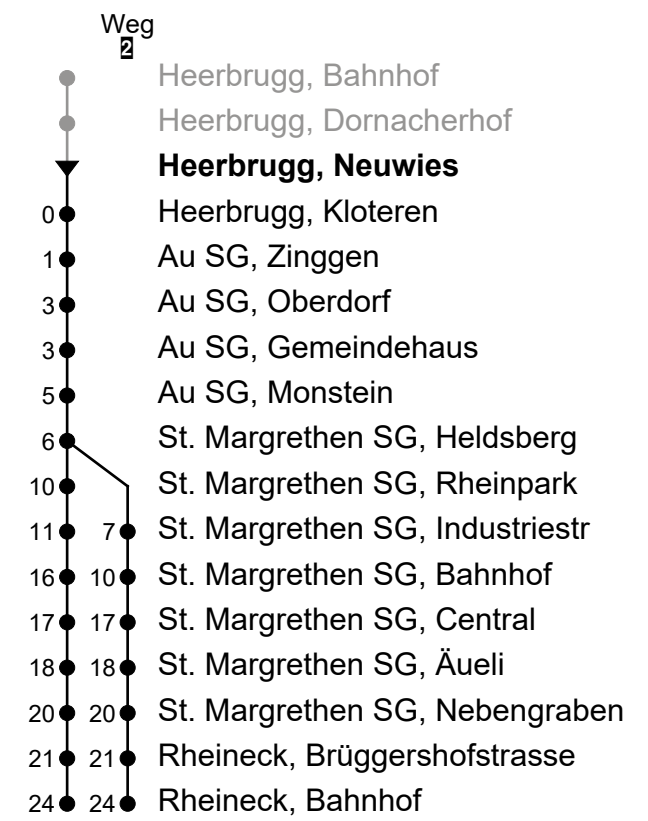

**Heerbrugg, Neuwies**  
**Richtung Rheineck, Bahnhof**

Gültig von 10.12.2023 bis 14.12.2024

🕒	Montag - Freitag	Samstag	Sonn- und Feiertag
4			
5	19 <sup>2</sup> 49 <sup>2</sup>		
6	19 49	49	
7	19 49	19 <sub>A</sub> 49	49 <sup>2</sup>
8	19 <sub>A</sub> 49	19 <sub>A</sub> 49	49 <sup>2</sup>
9	19 <sub>A</sub> 49	19 <sub>A</sub> 49	49 <sup>2</sup>
10	19 <sub>A</sub> 49	19 <sub>A</sub> 49	49 <sup>2</sup>
11	19 <sub>A</sub> 49	19 <sub>A</sub> 49	49 <sup>2</sup>
12	19 <sub>A</sub> 49	19 <sub>A</sub> 49	49 <sup>2</sup>
13	19 <sub>A</sub> 49	19 <sub>A</sub> 49	49 <sup>2</sup>
14	19 <sub>A</sub> 49	19 <sub>A</sub> 49	49 <sup>2</sup>
15	19 <sub>A</sub> 49	19 <sub>A</sub> 49	49 <sup>2</sup>
16	19 49	19 <sub>A</sub> 49	49 <sup>2</sup>
17	19 49	19 <sub>A</sub> 49	49 <sup>2</sup>
18	19 <sub>A</sub> 49	19 <sub>A</sub> <sup>2</sup> 49 <sup>2</sup>	49 <sup>2</sup>
19	19 <sub>A</sub> 49	19 <sub>A</sub> <sup>2</sup> 49 <sup>2</sup>	
20	19 <sub>A B</sub> <sup>2</sup> 19 <sub>A C</sub> 49 <sub>B</sub> <sup>2</sup> 49 <sub>C</sub>	49 <sup>2</sup>	
21	49 <sup>2</sup>	49 <sup>2</sup>	
22	49 <sup>2</sup>	49 <sup>2</sup>	
23	49 <sup>2</sup>	49 <sup>2</sup>	
0	49 <sub>D</sub> <sup>2</sup>	49 <sup>2</sup>	49 <sub>E</sub> <sup>2</sup>
1	49 <sub>A D</sub> <sup>2</sup>	49 <sub>A</sub> <sup>2</sup>	49 <sub>A E</sub> <sup>2</sup>
2	49 <sub>A D</sub> <sup>2</sup>	49 <sub>A</sub> <sup>2</sup>	49 <sub>A E</sub> <sup>2</sup>
3			

Fahrzeit  
in Minuten

- A** Fährt bis St. Margrethen SG, Bahnhof
- B** Fährt Montag - Donnerstag ohne allg. Feiertage
- C** Fährt nur am Freitag
- D** Fährt nur am Freitag und in den Nächten 28./29.03., 30.04./01.05., 08./09.05., 31.07./01.08., 31.10./01.11.2024
- E** Fährt nur in den Nächten 31.12.2023/01.01.2024, 29./30.03., 31.03./01.04., 09./10.05., 19./20.05., 01./02.11.2024

Als Feiertage gelten: 25. und 26. Dezember, 1. Januar, Karfreitag, Ostermontag, Auffahrt, Pfingstmontag, 1. August und 1. November

Echtzeit-Info

Linienetzplan