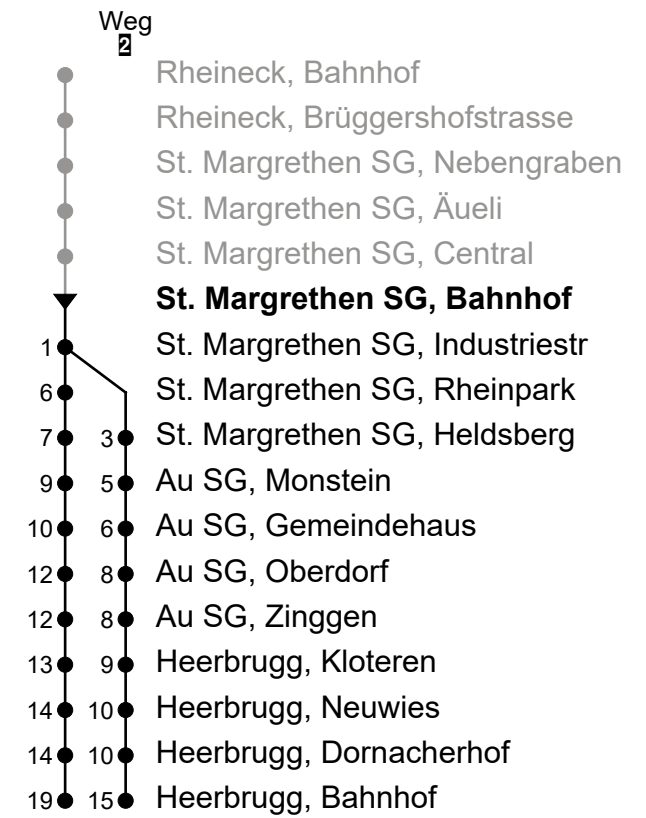

St. Margrethen SG, Bahnhof
Richtung Heerbrugg, Bahnhof

Gültig von 10.12.2023 bis 14.12.2024

🕒	Montag - Freitag	Samstag	Sonn- und Feiertag
4			
5	56 ²		
6	22 52		
7	22 52	22 52	
8	22 52	22 52	26 ²
9	22 52	22 52	26 ²
10	22 52	22 52	26 ²
11	22 52	22 52	26 ²
12	22 52	22 52	26 ²
13	22 52	22 52	26 ²
14	22 52	22 52	26 ²
15	22 52	22 52	26 ²
16	22 52	22 52	26 ²
17	22 52	22 52	26 ²
18	22 52	26 ² 56 ²	26 ²
19	22 52	26 ² 56 ²	26 ²
20	22 _A 26 ² _B 52 _A 56 ² _B	26 ²	
21	22 _A 26 ² _B	26 ²	
22	26 ²	26 ²	
23	26 ²	26 ²	
0	26 ²	26 ²	
1	26 ² _C	26 ²	26 ² _D
2	01 ² _C	01 ²	01 ² _D
3	01 ² _C	01 ²	01 ² _D

Fahrzeit
in Minuten

- A** Fährt nur am Freitag
- B** Fährt Montag - Donnerstag ohne allg. Feiertage
- C** Fährt nur am Freitag und in den Nächten 28./29.03., 30.04./01.05., 08./09.05., 31.07./01.08., 31.10./01.11.2024

- D** Fährt nur in den Nächten 31.12.2023/01.01.2024, 29./30.03., 31.03./01.04., 09./10.05., 19./20.05., 01./02.11.2024

Als Feiertage gelten: 25. und 26. Dezember, 1. Januar, Karfreitag, Ostermontag, Auffahrt, Pfingstmontag, 1. August und 1. November

Echtzeit-Info

Linienetzplan