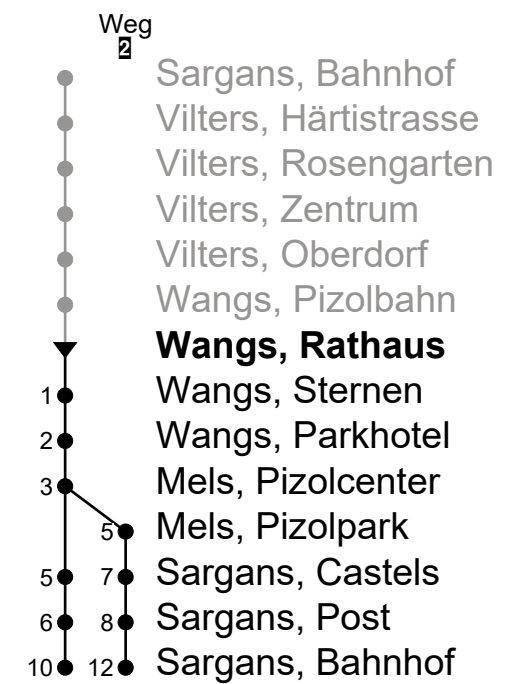

**Wangs, Rathaus**  
**Richtung Sargans, Bahnhof**  
 (Ringlinie im Uhrzeigersinn)

Gültig ab 15.12.2024

🕒	Montag - Freitag	Samstag	Sonntag*
4			
5			
6	17 <sup>2</sup> 47 <sup>2</sup>		
7	17 <sup>2</sup> 47 <sup>2</sup>	47 <sup>2</sup>	47
8	17 <sup>2</sup> 47 <sup>2</sup>	17 <sup>2</sup> 47 <sup>2</sup>	17 <sub>C</sub> 47
9	17 <sup>2</sup> 47 <sup>2</sup>	17 <sup>2</sup> 47 <sup>2</sup>	17 <sub>C</sub> 47
10	17 <sup>2</sup> 47 <sup>2</sup>	17 <sup>2</sup> 47 <sup>2</sup>	17 <sub>C</sub> 47
11	17 <sup>2</sup> 47 <sup>2</sup>	17 <sup>2</sup> 47 <sup>2</sup>	17 <sub>C</sub> 47
12	17 <sup>2</sup> 47 <sup>2</sup>	17 <sup>2</sup> 47 <sup>2</sup>	17 <sub>C</sub> 47
13	17 <sup>2</sup> 47 <sup>2</sup>	17 <sup>2</sup> 47 <sup>2</sup>	17 <sub>C</sub> 47
14	17 <sup>2</sup> 47 <sup>2</sup>	17 <sup>2</sup> 47 <sup>2</sup>	17 <sub>C</sub> 47
15	17 <sup>2</sup> 47 <sup>2</sup>	17 <sup>2</sup> 47 <sup>2</sup>	17 <sub>C</sub> 47
16	17 <sup>2</sup> 47 <sup>2</sup>	17 <sup>2</sup> 47 <sup>2</sup>	17 <sub>C</sub> 47
17	17 <sup>2</sup> 47 <sup>2</sup>	17 <sup>2</sup> 47 <sup>2</sup>	17 <sub>C</sub> 47
18	17 <sup>2</sup> 47 <sup>2</sup>	17 <sup>2</sup> 47	17 <sub>C</sub> 47
19	17 <sup>2</sup> 47 <sub>A</sub> 47 <sup>2</sup> <sub>B</sub>	47	47
20	17 <sub>A</sub> 17 <sup>2</sup> <sub>B</sub> 47 <sub>A</sub> 47 <sup>2</sup> <sub>B</sub>	47	47
21	47	47	47
22	47	47	47
23	48	48	48
0			
1			
2			
3			

Fahrzeit  
in Minuten

**A** Fährt Montag - Donnerstag ohne allg. Feiertage  
**B** Fährt nur am Freitag  
**C** Fährt nur vom 15.12.2024 bis 06.04.2025

\*Als Sonntag gelten zusätzlich: 01.01., 18.04., 21.04., 29.05., 09.06., 01.08., 01.11., 25.12., 26.12.

Echtzeit-Info

Linienetzplan